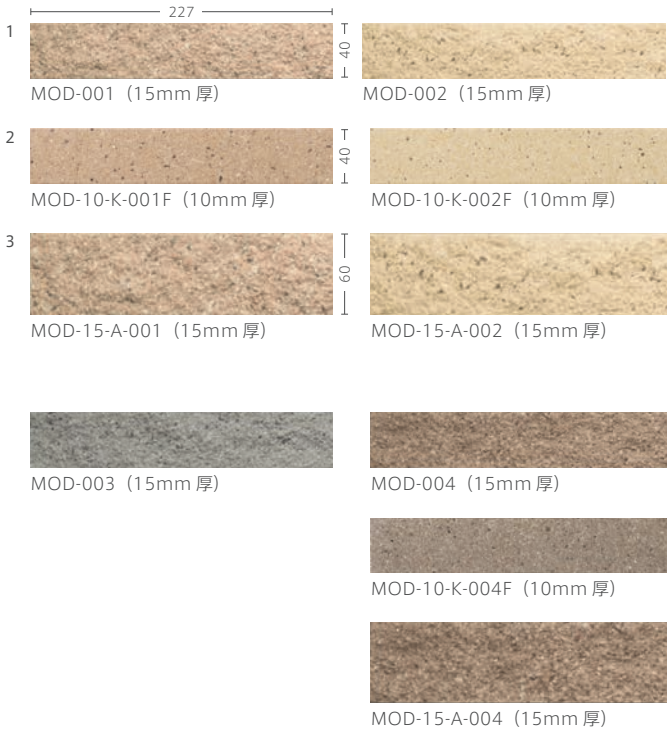

Modern Tesserae

Modern Tesserae B I 類 (磁器質) 無釉 made in Japan ● 標準品

モダンテッセラ

グリーン購入法
適合商品 美濃焼
タイル

- 内装壁 外装壁 浴室壁 居室床
- 内装床 外装床 浴室床 耐凍害

モノトーンと優しい色合いの定番の割肌タイルです。

■塗り目地施工は出来ません。■注意事項については、各カテゴリの中扉に明記してあります。ご参照ください。また、詳しくは各営業までお問い合わせください。

MOD-006 (15mm厚)

その他の施工例はこちら。

形状	品番	実寸(mm)	目地共寸法(mm)	厚さ(mm)	m ² 必要個数	入数(個/箱)	重量(kg/箱)	設計価格
1 ボーダー平	MOD-	約227×40	-	約15	86	90	25	¥13,000/m ² ¥14,200/m ² ※
2 ボーダー平(フラット面)	MOD-10-K F	約227×40	-	約10	86	120	24	¥11,500/m ² ¥12,700/m ² ※
3 二丁掛平	MOD-15-A-	約227×60	-	約15	61	60	27	¥13,800/m ² ¥15,000/m ² ※