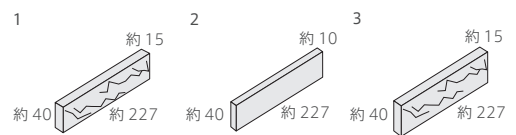

Modern Tesserae

Modern Tesserae B I 類 (磁器質) 無釉 made in Japan ● 標準品

モダンテッセラ

グリーン購入法
適合商品 美濃焼
タイル

- 内装壁 外装壁 浴室壁 居室床
- 内装床 外装床 浴室床 耐凍害

モノトーンと優しい色合いの定番の割肌タイルです。

■塗り目地施工は出来ません。■注意事項については、各カテゴリの中扉に明記してあります。ご参照ください。また、詳しくは各営業までお問い合わせください。

MOD-006 (15mm厚)

その他の施工例はこちら。

形状	品番	実寸(mm)	目地共寸法(mm)	厚さ(mm)	m ² 必要個数	入数(個/箱)	重量(kg/箱)	設計価格
1 ボーダー平	MOD-	約227×40	-	約15	86	90	25	¥13,000/m ² ¥14,200/m ² ※
2 ボーダー平(フラット面)	MOD-10-K F	約227×40	-	約10	86	120	24	¥11,500/m ² ¥12,700/m ² ※
3 二丁掛平	MOD-15-A-	約227×60	-	約15	61	60	27	¥13,800/m ² ¥15,000/m ² ※