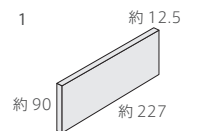

美濃焼
タイル

特殊な方法で土を混合し製造。力強い表情が存在感のある壁面を演出します。

■塗り目地施工は出来ません。 ■注意事項については、各カテゴリーの中扉に明記してあります。ご参照ください。また、詳しくは各営業までお問い合わせください。

BMX-501

BMX-505

BMX-LE1

BMX-502

BMX-508

BMX-LE2

BMX-504

BMX-LE5

BMX-LE7

形状	品番	実寸 (mm)	目地共寸法 (mm)	厚さ (mm)	m ² 必要枚数	入数 (枚/箱)	重量 (kg/箱)	設計価格
1 三丁掛平	BMX-	約227×90	-	約12.5	43	52	27	¥13,600/m ²