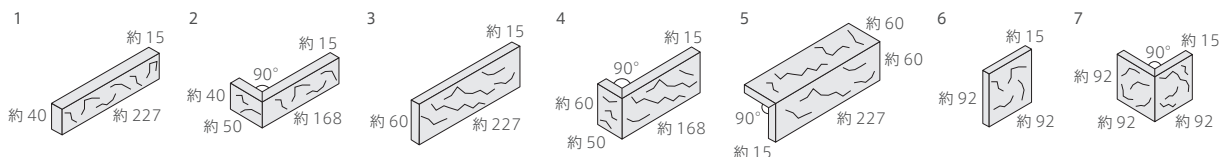

NT-602/ASK-103

NT-405/ASK-107

NT-405/ASK-108

NT-405/ASK-110

NT-602/ASK-107

NT-602/ASK-108

NT-602/ASK-110

形状	品番	実寸 (mm)	目地共寸法 (mm)	厚さ (mm)	m ² 必要枚数	入数 (枚/箱)	重量 (kg/箱)	設計価格
1 ボーダー平	NT-405/ASK-	約227×40	-	約15	87	78	24	¥14,200/m ²
2 ボーダー曲り	(接着)	約(168+50)×40	-	約15	20枚/m ²	-	-	¥7,600/m ² 注
3 二丁掛平	NT-602/ASK-	約227×60	-	約15	65	52	24	¥14,200/m ²
4 標準曲り	(接着)	約(168+50)×60	-	約15	15枚/m ²	-	-	¥7,800/m ² 注
5 二丁屏風曲り	(接着)	約(60+60)×227	-	約15	4.5枚/m ²	-	-	¥5,500/m ² 注
6 100角平	NT-100/ASK-	約92×92	-	約15	100	72	22	¥15,200/m ²
7 100角曲り	(接着)	約(92+92)×92	-	約15	10枚/m ²	-	-	¥7,800/m ² 注