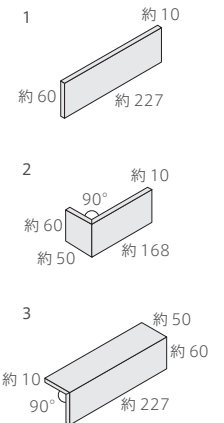

KSN-602/RQ-101

KSN-602/RQ-102

KSN-602/RQ-105

KSN-602/RQ-111

KSN-602/RQ-109

KSN-602/RQ-110

※箱単位出荷となります。

形状	品番	実寸(mm)	目地共寸法(mm)	厚さ(mm)	m ² 必要枚数	入数(枚/箱)	重量(kg/箱)	設計価格
1 二丁掛平	KSN-602/RQ-	約227×60	-	約10	65	70	22	¥7,600/m ²
2 標準曲り	(接着)	約(168+50)×60	-	約10	15枚/m	-	-	¥8,300/m 注
3 二丁屏風曲り	(接着)	約(60+50)×227	-	約10	4.5枚/m	-	-	¥6,400/m 注