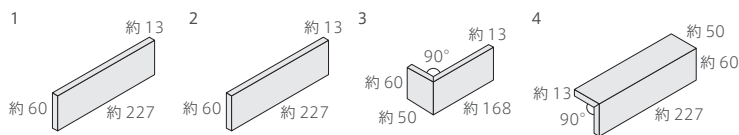

Logele

その他の施工例はこちら。

Logele

All類 (せり器質) 無釉 made in Japan ●標準品

ロゼール

内装壁	外装壁	浴室壁	居室床
内装床	外装床	浴室床	耐凍害

グリーン購入法
適合商品

定番の湿式還元焼成タイル。
優しい土の味わいがいつまでも温もりを保ちます。

■塗り目地施工は出来ません。 ■プラスト加工は、ご注文後の加工となります。 ■注意事項については、各カテゴリーの中扉に明記してあります。ご参照ください。また、詳しくは各営業までお問い合わせください。

●粗面

●プラスト面 注

形状	品番	実寸(mm)	目地共寸法(mm)	厚さ(mm)	m ² 必要枚数	入数(枚/箱)	重量(kg/箱)	設計価格
1 二丁掛平 粗面	KGS-	約227×60	-	約13	65	64	22	¥7,400/m ² (粗面)
2 二丁掛平 プラスト面	KGSS-	約227×60	-	約13	65	64	22	¥10,800/m ² (プラスト面) 注
3 標準曲り	(接着)	約(168+50)×60	-	約13	15枚/m	60	20	¥6,800/m(粗面) ¥7,200/m(プラスト面) 注
4 二丁屏風曲り	(接着)	約(60+50)×227	-	約13	4.5枚/m	28	17	¥5,200/m(粗面) ¥5,800/m(プラスト面) 注