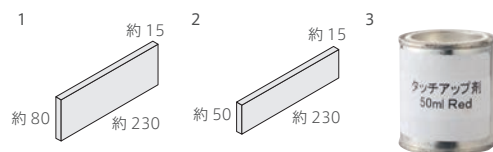

GO II -230/80H-01

GO II -230/80H-02

GO II -230/80H-03

GO II -230/50H-01

GO II -230/50H-02

GO II -230/50H-03

※箱単位出荷となります。

	形状	品番	実寸(mm)	目地共寸法(mm)	厚さ(mm)	㎡必要枚数	入数(枚/箱)	重量(kg/箱)	設計価格
1	230×80角平	GOII-230/80H-	約230×80	-	約15	43	22	13.2	¥12,500/㎡
2	230×50角平	GOII-230/50H-	約230×50	-	約15	62.8	48	15.6	¥12,500/㎡
3	タッチアップ剤(溶剤系)	-	-	-	-	-	50ml/缶	-	¥4,000/缶