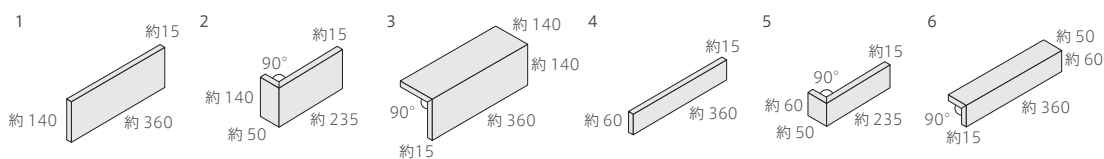

NB-360/ZA-140H-661

NB-360/ZA-140H-664

NB-360/ZA-140H-665

NB-360/ZA-60H-661

NB-360/ZA-60H-664

NB-360/ZA-60H-665

※箱単位出荷となります。

形状	品番	実寸(mm)	目地共寸法(mm)	厚さ(mm)	m <sup>2</sup> 必要枚数	入数(枚/箱)	重量(kg/箱)	設計価格
1 360×140角平	NB-360/ZA-140H-	約360×140	-	約15	18.1	12	20	¥15,500/m <sup>2</sup>
2 360×140角用曲り	(接着)	約(235+50)×140	-	約15	6.7枚/m	-	-	¥13,700/m <sup>2</sup> [注]
3 360×140角用屏風曲り	(接着)	約(140+140)×360	-	約15	2.8枚/m	-	-	¥12,100/m <sup>2</sup> [注]
4 360×60角平	NB-360/ZA-60H-	約360×60	-	約15	39	30	22	¥15,500/m <sup>2</sup>
5 360×60角用曲り	(接着)	約(235+50)×60	-	約15	15枚/m	-	-	¥13,700/m <sup>2</sup> [注]
6 360×60角用屏風曲り	(接着)	約(60+50)×360	-	約15	2.8枚/m	-	-	¥12,100/m <sup>2</sup> [注]