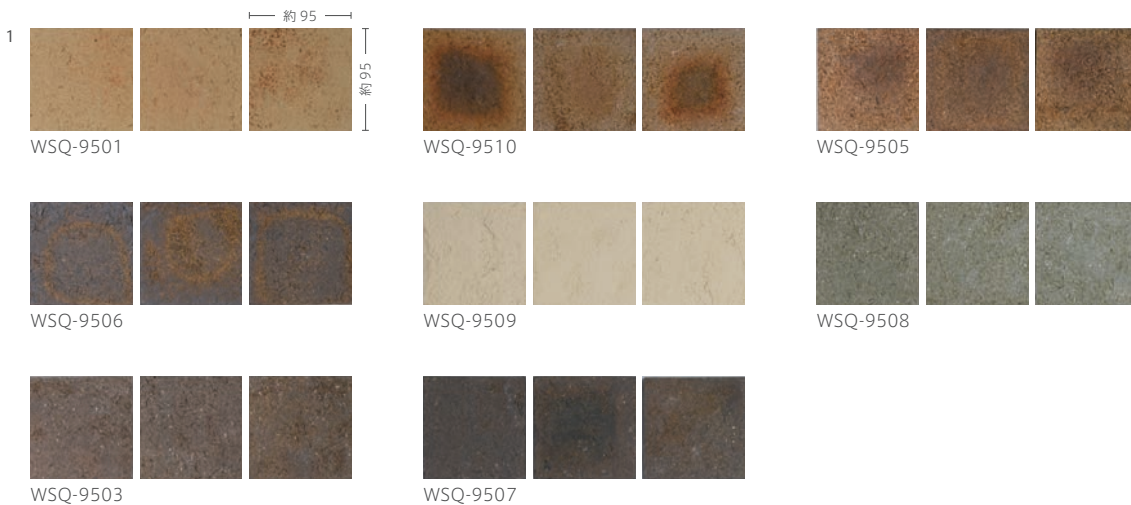

Wazuku

その他の施工例はこちら。

WSQ-9501

Wazuku **NEW!**

BII類 (せっき質) 無釉 made in Japan ●標準品

和銑 ~わずく~

内装壁	<input type="radio"/>	外装壁	<input checked="" type="radio"/>	浴室壁	<input checked="" type="checkbox"/>	居室床	<input checked="" type="checkbox"/>
内装床	<input checked="" type="checkbox"/>	外装床	<input checked="" type="checkbox"/>	浴室床	<input checked="" type="checkbox"/>	耐凍害	<input checked="" type="checkbox"/>

接着剤張専用商品 美濃焼タイル

土にこだわり生まれた商品です。
味わい、深みが凝縮されています。

■注意事項については、各カテゴリーの中扉に明記してあります。ご参照ください。また、詳しくは各営業までお問い合わせください。

形状	品番	実寸(mm)	目地共寸法(mm)	厚さ(mm)	m ² 必要枚数	入数(枚/箱)	重量(kg/箱)	設計価格
1 100角平	WSQ-	約95×95	-	約11	103	128	26.9	¥12,100/m ²