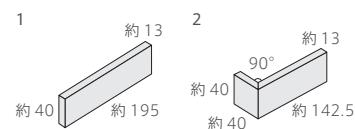

土ものの質感と荒削りな面状が、壁面を彩ります。

■縁欠け、寸法の大きなバラつきがあります。 ■注意事項については、各カテゴリーの中扉に明記してあります。ご参照ください。また、詳しくは各営業までお問い合わせください。

NZR-200-RW

NZR-200-RY

NZR-200-RR

NZR-200-RD

NZR-200-RBK

形状	品番	実寸(mm)	目地共寸法(mm)	厚さ(mm)	m ² 必要枚数	入数(枚/箱)	重量(kg/箱)	設計価格
1 ボーダー平	NZR-200-	約195×40	-	約13	100	90	19	¥12,400/m ²
2 標準曲り	(接着)	約(142.5+40)×40	-	約13	20	-	-	¥8,400/m 注