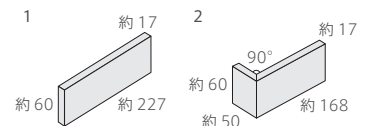

接着剤張
専用商品

ざっくりとした土ものの表情と質感が特長です。

■縁欠け、寸法の大きなバラつきがあります。 ■注意事項については、各カテゴリーの中扉に明記してあります。ご参照ください。また、詳しくは各営業までお問い合わせください。

NZRF-2-RW

NZRF-2-RR

NZRF-2-RD

NZRF-2-RBK

形状	品番	実寸(mm)	目地共寸法(mm)	厚さ(mm)	m ² 必要枚数	入数(枚/箱)	重量(kg/箱)	設計価格
1 二丁掛平	NZRF-2-	約227×60	-	約17	65	44	21.5	¥15,900/m ²
2 標準曲り	(接着)	約(168+50)×60	-	約17	15	-	-	¥9,400/m 注