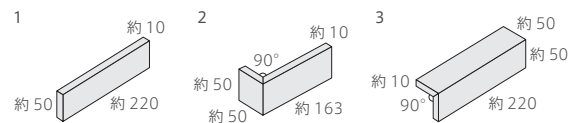

Clay Blow

NB-200/CB-11D・11S

Clay Blow

AII類（せっ器質）無釉＋施釉 made in China ●標準品

クレイブロー

内装壁	外装壁	浴室壁	居室床
内装床	外装床	浴室床	耐凍害

接着剤張
兼用商品

数種類のゆらぎ面がやさしい表情を。

いろいろな張り方が楽しめるサイズ展開、オリジナルな張り方を。

■コバ面に釉薬は掛かっていません。ご注意ください。 ■5面状のMIX商品です。面状は箱の中にランダムに入っています。面状は選べません。 ■注意事項については、各カテゴリの中扉に明記してあります。ご参照ください。また、詳しくは各営業までお問い合わせください。 ■箱単位出荷となります。

※箱単位出荷となります。

形状	品番	実寸(mm)	目地共寸法(mm)	厚さ(mm)	m ² 必要枚数	入数(枚/箱)	重量(kg/箱)	設計価格
1 ボーダー平	NB-220/CB-	約220×50	-	約10	80	80	18.5	¥9,000/m ²
2 ボーダー曲り	(接着)	約(163+50)×50	-	約10	18	-	-	¥7,500/m 注
3 ボーダー屏風曲り	(接着)	約(50+50)×220	-	約10	4.5	-	-	¥6,000/m 注