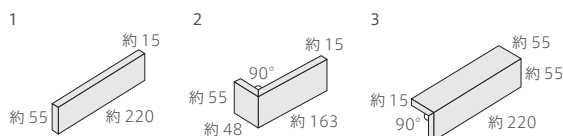

### クレイ ラフ

内装壁	外装壁	浴室壁	居室床
内装床	外装床	浴室床	耐凍害

粗い粒子で表面を荒く仕上げました。  
力強い壁面をお望みの方へ。

■注意事項については、各カテゴリーの中扉に明記してあります。ご参照ください。また、詳しくは各営業までお問い合わせください。

NB-220/CLR-2

NB-220/CLR-4

NB-220/CLR-10

形状	品番	実寸(mm)	目地共寸法(mm)	厚さ(mm)	m <sup>2</sup> 必要枚数	入数(枚/箱)	重量(kg/箱)	設計価格
1 ボーダー平	NB-220/CLR-	約220×55	-	約15	67	60	20	¥11,400/m <sup>2</sup>
2 ボーダー曲り	(接着)	約(163+48)×55	-	約15	16枚/m	-	-	¥7,600/m <span style="border: 1px solid black; padding: 1px;">注</span>
3 ボーダー屏風曲り	(接着)	約(55+55)×220	-	約15	4.5枚/m	-	-	¥6,000/m <span style="border: 1px solid black; padding: 1px;">注</span>