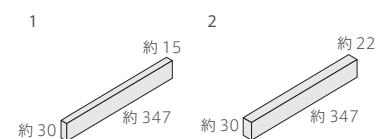

Claychocola

NB-350/CCL-3-15 (15mm厚)・NB-350/CCL-3-22 (22mm厚)

Claychocola

All類 (せっ器質) 無釉 made in Japan ●標準品

クレイソコラ

内装壁	◎	外装壁	◎	浴室壁	×	居室床	×
内装床	×	外装床	×	浴室床	×	耐凍害	◎

レンガタイルの長尺ボーダーバージョン。
厚さも2種類で立体的な表現も可能です。

■㎡必要枚数は、縦目地3mm・横目地10mmの場合の数量です。 ■注意事項については、各カテゴリーの中扉に明記してあります。ご参照ください。また、詳しくは各営業までお問い合わせください。

	形状	品番	実寸(mm)	目地共寸法(mm)	厚さ(mm)	㎡必要枚数	入数(枚/箱)	重量(kg/箱)	設計価格
1	ボーダー平(15mm厚)	NB-350/CCL-○-15	約347×30	-	約15	72	72	-	¥14,800/㎡
2	ボーダー平(22mm厚)	NB-350/CCL-○-22	約347×30	-	約22	72	48	-	¥18,500/㎡