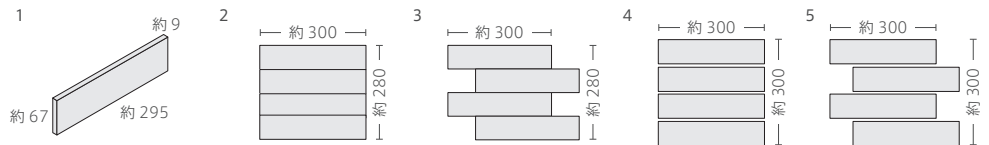

Clay Tagliare 295

NEO CATALOGUE 2022-23 №13 / Wall Tile

NT-295/CLT-8T-5

Clay Tagliare 295

All類（せつ器質）無釉 made in Japan ●標準品

クレイ タリアーレ 295

内装壁	◎	外装壁	◎	浴室壁	×	居室床	×
内装床	×	外装床	×	浴室床	×	耐凍害	◎

接着剤張
専用商品

レンガタイルを少し大きくしました。
迫力が違います。

■バラ平の㎡必要枚数は、目地幅3mmの場合の数量となります。 ■紙貼りの㎡必要枚数は、縦目地幅5mmの場合の数量となります。 ■ユニット品は、受注後の表紙貼り加工となります。
■注意事項については、各カテゴリーの中扉に明記してあります。ご参照ください。また、詳しくは各営業までお問い合わせください。

形状	品番	実寸(mm)	目地共寸法(mm)	厚さ(mm)	㎡必要枚数	入数(枚/箱)	重量(kg/箱)	設計価格
1 295×67角平	NT-295/CLT-	約295×67	-	約9	49	64	24	¥11,200/㎡
2 295×67角平 (通し貼り・横 3mm目地)	NT-295/CLT-3T-	約295×67	約300×280	約9	12シート	16シート	24	¥14,500/㎡ 注
3 295×67角平 (1/4スラン貼り・横 3mm目地)	NT-295/CLT-3Q-	約295×67	約300×280	約9	12シート	16シート	24	¥14,500/㎡ 注
4 295×67角平 (通し貼り・横 8mm目地)	NT-295/CLT-8T-	約295×67	約300×300	約9	11.5シート	16シート	24	¥14,500/㎡ 注
5 295×67角平 (1/4スラン貼り・横 8mm目地)	NT-295/CLT-8Q-	約295×67	約300×300	約9	11.5シート	16シート	24	¥14,500/㎡ 注