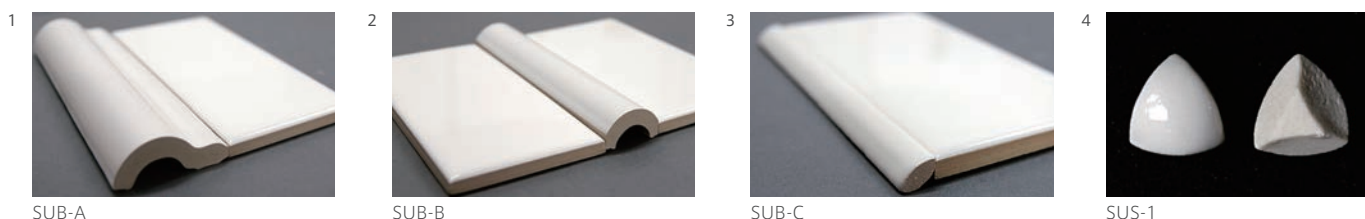

AN-8

●アネール

形状	品番	実寸(mm)	目地共寸法(mm)	厚さ(mm)	m <sup>2</sup> 必要枚数	入数(枚/箱)	重量(kg/箱)	設計価格
1 見切りボーダー	AN-	約240×20	-	約13	4.2枚/m	50	6	¥1,000/枚

FM-4

●フェミーナ

形状	品番	実寸(mm)	目地共寸法(mm)	厚さ(mm)	m <sup>2</sup> 必要枚数	入数(枚/箱)	重量(kg/箱)	設計価格
1 見切りボーダー	FM-	約180×30	-	約13	5.6枚/m	50	6	¥850/枚

●サブウェイ

SUB-A

SUB-B

SUB-C

SUS-1

形状	品番	実寸(mm)	目地共寸法(mm)	厚さ(mm)	m <sup>2</sup> 必要枚数	入数(枚/箱)	重量(kg/箱)	設計価格
1 見切りボーダー	SUB-A	約150×51	-	約20	6.6枚/m	45	-	¥1,000/本
2 見切りボーダー	SUB-B	約150×30	-	約18	6.6枚/m	100	-	¥1,000/本
3 見切りボーダー	SUB-C	約150×13	-	約6	6.6枚/m	500	-	¥750/本
4 コーナー三角	SUS-1	約13×13×13	-	-	-	-	-	¥850/個