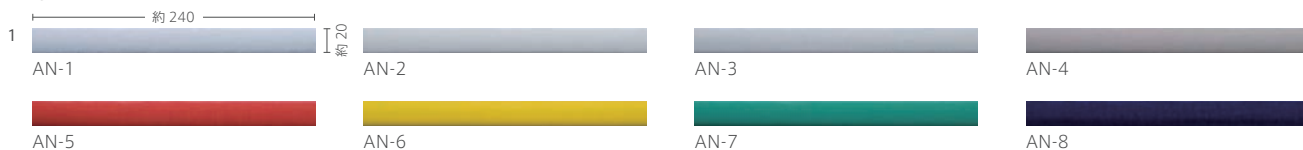

AN-8

●アネール

形状	品番	実寸(mm)	目地共寸法(mm)	厚さ(mm)	m <sup>2</sup> 必要枚数	入数(枚/箱)	重量(kg/箱)	設計価格
1 見切りボーダー	AN-	約240×20	-	約13	4.2枚/m	50	6	¥1,000/枚

FM-4

●フェミーナ

形状	品番	実寸(mm)	目地共寸法(mm)	厚さ(mm)	m <sup>2</sup> 必要枚数	入数(枚/箱)	重量(kg/箱)	設計価格
1 見切りボーダー	FM-	約180×30	-	約13	5.6枚/m	50	6	¥850/枚