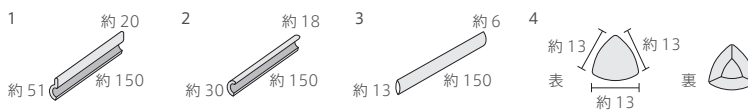

AN-8

●アネール

形状	品番	実寸(mm)	目地共寸法(mm)	厚さ(mm)	m <sup>2</sup> 必要枚数	入数(枚/箱)	重量(kg/箱)	設計価格
1 見切りボーダー	AN-	約240×20	-	約13	4.2枚/m	50	6	¥1,000/枚

FM-4

●フェミーナ

形状	品番	実寸(mm)	目地共寸法(mm)	厚さ(mm)	m <sup>2</sup> 必要枚数	入数(枚/箱)	重量(kg/箱)	設計価格
1 見切りボーダー	FM-	約180×30	-	約13	5.6枚/m	50	6	¥850/枚

●サブウェイ

SUB-A

SUB-B

SUB-C

SUS-1

形状	品番	実寸(mm)	目地共寸法(mm)	厚さ(mm)	m <sup>2</sup> 必要枚数	入数(枚/箱)	重量(kg/箱)	設計価格
1 見切りボーダー	SUB-A	約150×51	-	約20	6.6枚/m	45	-	¥1,000/本
2 見切りボーダー	SUB-B	約150×30	-	約18	6.6枚/m	100	-	¥1,000/本
3 見切りボーダー	SUB-C	約150×13	-	約6	6.6枚/m	500	-	¥750/本
4 コーナー三角	SUS-1	約13×13×13	-	-	-	-	-	¥850/個