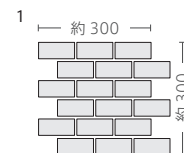

内装壁	外装壁	浴室壁	居室床
内装床	外装床	浴室床	耐凍害

グリーン購入法
適合商品

美濃焼
タイル

IRD-1 (紫陽花)

IRD-2 (山葵)

IRD-3 (紅椿)

IRD-4 (土筆)

形状	品番	実寸(mm)	目地共寸法(mm)	厚さ(mm)	m ² 必要枚数	入数(枚/箱)	重量(kg/箱)	設計価格
1 95×45紙貼り	IRD-	約95×45	約300×300	約7	11.5シート	22シート	25	¥7,400/m ²