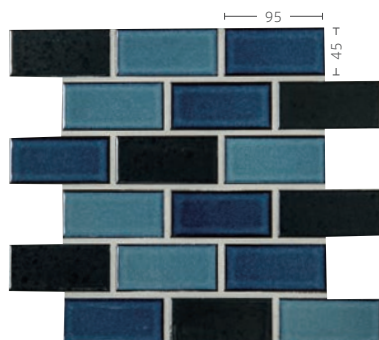

Irodori

その他の施工例はこちら。

IRD-2 (山葵)

Irodori

B I 類 (磁器質) 施釉 made in Japan ● 標準品

いろどり~彩~

昭和の時代に流行った色合いを再現。懐かしさを感じさせるレトロなタイル。

■注意事項については、各カテゴリの中扉に明記してあります。ご参照ください。また、詳しくは各営業までお問い合わせください。

内装壁	外装壁	浴室壁	居室床
内装床	外装床	浴室床	耐凍害

グリーン購入法
適合商品

美濃焼
タイル

IRD-1 (紫陽花)

IRD-2 (山葵)

IRD-3 (紅椿)

IRD-4 (土筆)

形状	品番	実寸(mm)	目地共寸法(mm)	厚さ(mm)	m ² 必要枚数	入数(枚/箱)	重量(kg/箱)	設計価格
1 95×45紙貼り	IRD-	約95×45	約300×300	約7	11.5シート	22シート	25	¥7,400/m ²