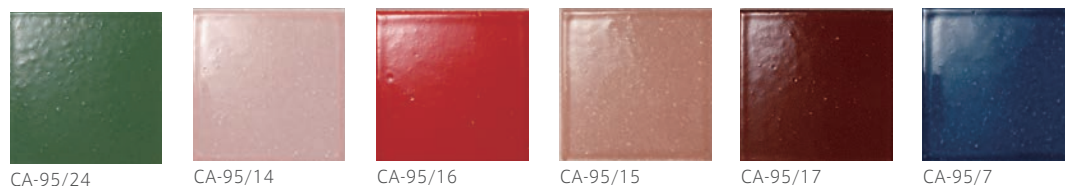

NEO CATALOGUE 2022-23 №13 / Wall Tile

形状	品番	実寸(mm)	目地共寸法(mm)	厚さ(mm)	m²必要枚数	入数(枚/箱)	重量(kg/箱)	設計価格
1 95×45角平紙貼り	CA-452/○○○	約95×45	約300×300	約9	11.5シート	12シート	19.2	¥25,000/m² 注
2 95×45角平	CA-452/○○	約95×45	-	約9	200	24	2	¥25,000/m²
3 95×95角平	CA-95/○○	約95×95	-	約9	100	12	2.2	¥31,500/m²