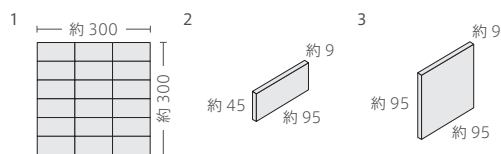

## カレイド

内装壁	○	外装壁	○	浴室壁	○	居室床	×
内装床	×	外装床	×	浴室床	×	耐凍害	○

グリーン購入法  
適合商品

接着剤張  
専用商品

美濃焼  
タイル

素地からこだわり厚めに施した釉薬、色とりどりのタイルです。

■釉薬のちぢみにより、タイル素地が出ているものもあります。 ■注意事項については、各カテゴリの中扉に明記してあります。ご参照ください。また、詳しくは各営業までお問い合わせください。

その他の施工例はこちら。

CA-452/15 · 1 · 5 · 7 · 8 · 2 · 22 · 4 · 18 · 9 · 23 · 14 · 20 · 17 · 10

NEO CATALOGUE 2022-23 №13 / Wall Tile

形状	品番	実寸(mm)	目地共寸法(mm)	厚さ(mm)	m <sup>2</sup> 必要枚数	入数(枚/箱)	重量(kg/箱)	設計価格
1 95×45角平紙貼り	CA-452/○○○	約95×45	約300×300	約9	11.5シート	12シート	19.2	¥25,000/m <sup>2</sup> <span style="border: 1px solid red; padding: 1px;">注</span>
2 95×45角平	CA-452/○○	約95×45	-	約9	200	24	2	¥25,000/m <sup>2</sup>
3 95×95角平	CA-95/○○	約95×95	-	約9	100	12	2.2	¥31,500/m <sup>2</sup>