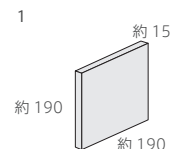

YU-202/553B

YU-200/554

YU-200/555

YU-200/556

YU-202/554B

YU-202/555B

YU-202/556B

形状	品番	実寸(mm)	目地共寸法(mm)	厚さ(mm)	m ² 必要枚数	入数(枚/箱)	重量(kg/箱)	設計価格
1 200角平	YU-200/	約190×190	-	約15	25	22	22	¥26,500/m ²
2 ボーダーパラ平	YU-202/ B	約190×20	-	約15	168	180	22	¥21,500/m ²