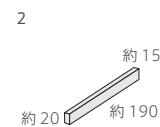

YU-202/553B

YU-200/554

YU-200/555

YU-200/556

YU-202/554B

YU-202/555B

YU-202/556B

形状	品番	実寸(mm)	目地共寸法(mm)	厚さ(mm)	m ² 必要枚数	入数(枚/箱)	重量(kg/箱)	設計価格
1 200角平	YU-200/	約190×190	-	約15	25	22	22	¥26,500/m ²
2 ボーダーパラ平	YU-202/ B	約190×20	-	約15	168	180	22	¥21,500/m ²