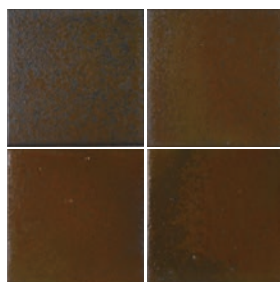

YU-200/556

形状	品番	実寸(mm)	目地共寸法(mm)	厚さ(mm)	m²必要枚数	入数(枚/箱)	重量(kg/箱)	設計価格
1 200角平	YU-200/	約190×190	-	約15	25	22	22	¥26,500/m²
2 ボーダーパラ平	YU-202/ B	約190×20	-	約15	168	180	22	¥21,500/m²