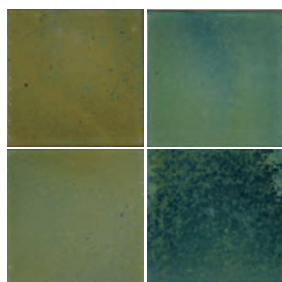

YU-200/555