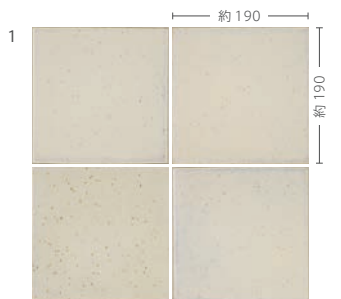

Yu-Kyo

その他の施工例はこちら。

YU-200/555・YU-202/555B

Yu-Kyo

All類（せつ器質）施釉 made in Japan ●標準品

釉響

内装壁	外装壁	浴室壁	居室床
内装床	外装床	浴室床	耐凍害

グリーン購入法
適合商品

美濃焼
タイル

焰の動きがそのままに表現された窯変調タイル。大きな色幅と独特な焼きムラが特長です。

■サンプルと荷口生產品との色差が大きい場合があります。 ■注意事項については、各カテゴリーの中扉に明記してあります。ご参照ください。また、詳しくは各営業までお問い合わせください。

YU-200/551

YU-200/552

YU-200/553

YU-202/551B

YU-202/552B