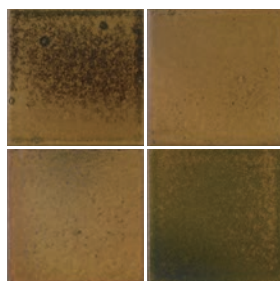

Yu-Kyo

その他の施工例はこちら。

YU-200/555・YU-202/555B

Yu-Kyo

All類（せつ器質）施釉 made in Japan ●標準品

釉響

内装壁	外装壁	浴室壁	居室床
内装床	外装床	浴室床	耐凍害

グリーン購入法
適合商品

美濃焼
タイル

焰の動きがそのままに表現された窯変調タイル。大きな色幅と独特な焼きムラが特長です。

■サンプルと荷口生產品との色差が大きい場合があります。 ■注意事項については、各カテゴリーの中扉に明記してあります。ご参照ください。また、詳しくは各営業までお問い合わせください。

YU-200/551

YU-200/552

YU-200/553

YU-202/551B

YU-202/552B

YU-202/553B

YU-200/554

YU-200/555

YU-200/556

YU-202/554B

YU-202/555B

YU-202/556B

形状	品番	実寸(mm)	目地共寸法(mm)	厚さ(mm)	m ² 必要枚数	入数(枚/箱)	重量(kg/箱)	設計価格
1 200角平	YU-200/	約190×190	-	約15	25	22	22	¥26,500/m ²
2 ボーダーパラ平	YU-202/ B	約190×20	-	約15	168	180	22	¥21,500/m ²