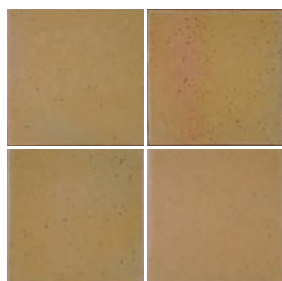

Yu-Kyo

その他の施工例はこちら。

YU-200/555・YU-202/555B

Yu-Kyo

All類（せつ器質）施釉 made in Japan ●標準品

釉響

内装壁	外装壁	浴室壁	居室床
内装床	外装床	浴室床	耐凍害

グリーン購入法
適合商品

美濃焼
タイル

焰の動きがそのままに表現された窯変調タイル。大きな色幅と独特な焼きムラが特長です。

■サンプルと荷口生產品との色差が大きい場合があります。 ■注意事項については、各カテゴリーの中扉に明記してあります。ご参照ください。また、詳しくは各営業までお問い合わせください。

YU-200/551

YU-200/552

YU-200/553

YU-202/551B

YU-202/552B