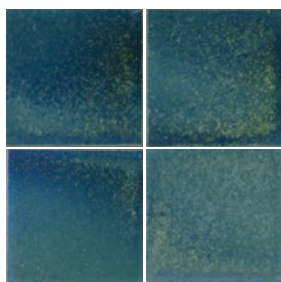

YU-200/554