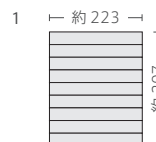

接着剤張専用商品 美濃焼タイル

凹面ボーダーにブライト、マット、スペクルの釉薬が織りなす表情は、上質な陰影を醸し出します。

■目地の間から連結ネットが見えますので接着剤は連結ネットの色(ホワイト)に合わせてください。 ■目地幅は3mmとなります。 ■1シート(9本)は、マット面:ブライト面:スペクル面=5本:2本:2本の割合となります。 ■注意事項については、各カテゴリーの中扉に明記してあります。ご参照ください。また、詳しくは各営業までお問い合わせください。 ■裏面の接着剤の付着を確認しながら施工してください。詳しくはお問い合わせください。

BNR-460S (白)

BNR-960S (黒)

形状	品番	実寸(mm)	目地共寸法(mm)	厚さ(mm)	m ² 必要枚数	入数(枚/箱)	重量(kg/箱)	設計価格
1 ボーダーネット貼り	BNR- S	約220×30	約223×297	約9	15.1シート	16シート	16.8	¥12,500/m ²