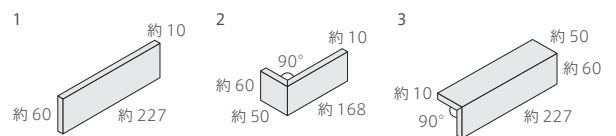

金属釉が重厚な雰囲気を出し出す。メタルの質感を再現しました。

■表面模様には大きなバラツキがあります。 ■釉薬の特性上、酸洗いは出来ません。 ■表面硬度が低いため、傷がつきやすいです。 ■鉄粉が剥がれやすいため取扱いには十分ご注意ください。 ■注意事項については、各カテゴリーの中扉に明記してあります。ご参照ください。また、詳しくは各営業までお問い合わせください。 ■箱単位出荷となります。

KD-602/MB-1 (銅)

KD-602/MB-3 (いぶし)

KD-602/MB-2 (銀)

※箱単位出荷となります。

形状	品番	実寸 (mm)	目地共寸法 (mm)	厚さ (mm)	m <sup>2</sup> 必要枚数	入数 (枚/箱)	重量 (kg/箱)	設計価格
1 二丁掛	KD-602/	約227×60	-	約10	67	80	25	¥9,500/m <sup>2</sup>
2 標準曲り	(接着)	約(168+50)×60	-	約10	15枚/m	-	-	¥7,500/m <span style="border: 1px solid red; padding: 0 2px;">注</span>
3 二丁屏風曲り	(接着)	約(60+50)×227	-	約10	4.5枚/m	-	-	¥5,500/m <span style="border: 1px solid red; padding: 0 2px;">注</span>