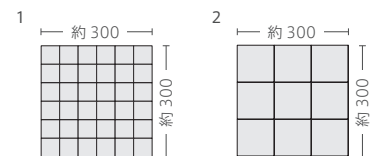

## ユースフル

グリーン購入法 適合商品  
 接着剤張 専用商品  
 美濃焼 タイル

- 内装壁  外装壁  浴室壁  居室床
- 内装床  外装床  浴室床  耐凍害

飽きのこないカラーリングとサイズが、日常を彩ります。

■注意事項については、各カテゴリーの中扉に明記してあります。ご参照ください。また、詳しくは各営業までお問い合わせください。

その他の施工例はこちら。

US-047/F-70・73・74・71

NEO CATALOGUE 2022-23 №13 / Wall Tile

● 50 角

● 100 角

形状	品番	実寸 (mm)	目地共寸法 (mm)	厚さ (mm)	m <sup>2</sup> 必要枚数	入数 (枚/箱)	重量 (kg/箱)	設計価格
1 47角ネット貼り	US-047/F-	約47×47	約300×300	約6.5	11.5	18	21	¥6,000/m <sup>2</sup>
2 97角ネット貼り	US-097/F-	約97×97	約300×300	約6.5	11.5	18	22	¥6,800/m <sup>2</sup>