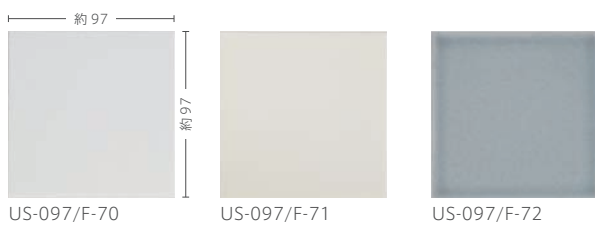

## ユースフル

グリーン購入法 適合商品  
 接着剤張 専用商品  
 美濃焼 タイル

- 内装壁  外装壁  浴室壁  居室床
- 内装床  外装床  浴室床  耐凍害

飽きのこないカラーリングとサイズが、日常を彩ります。

■注意事項については、各カテゴリーの中扉に明記してあります。ご参照ください。また、詳しくは各営業までお問い合わせください。

その他の施工例はこちら。

US-047/F-70・73・74・71

NEO CATALOGUE 2022-23 №13 / Wall Tile

● 50 角

● 100 角

形状	品番	実寸 (mm)	目地共寸法 (mm)	厚さ (mm)	m <sup>2</sup> 必要枚数	入数 (枚/箱)	重量 (kg/箱)	設計価格
1 47角ネット貼り	US-047/F-	約47×47	約300×300	約6.5	11.5	18	21	¥6,000/m <sup>2</sup>
2 97角ネット貼り	US-097/F-	約97×97	約300×300	約6.5	11.5	18	22	¥6,800/m <sup>2</sup>