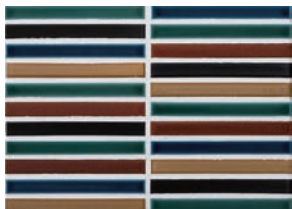

LB-200/6010