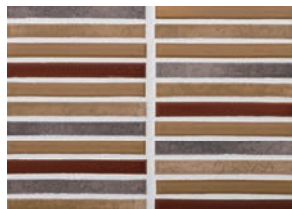

Rekki

LB-200/5010

その他の施工例はこちら。

Rekki

B I 類 (磁器質) 施釉 made in Japan ● 注文加工品

レッキ

内装壁	○	外装壁	○	浴室壁	○	居室床	×
内装床	×	外装床	×	浴室床	×	耐凍害	○

美濃焼
タイル

釉薬が様々な表情を魅せる懐かしい雰囲気のタイルです。

オリジナルパターン
シミュレーター対応商品
www.neo-nagae.co.jp

■レンガ目地貼りや、目地幅のご要望にも対応させていただきます。詳しくはお問い合わせください。 ■注意事項については、各カテゴリーの中扉に明記してあります。ご参照ください。また、詳しくは各営業までお問い合わせください。

LB-200/1010

LB-200/2010

LB-200/3010