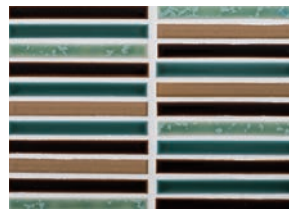

Rekki

LB-200/5010

その他の施工例はこちら。

Rekki

B I 類 (磁器質) 施釉 made in Japan ● 注文加工品

レッキ

内装壁	○	外装壁	○	浴室壁	○	居室床	×
内装床	×	外装床	×	浴室床	×	耐凍害	○

美濃焼
タイル

釉薬が様々な表情を魅せる懐かしい雰囲気のタイルです。

オリジナルパターン
シミュレーター対応商品
www.neo-nagae.co.jp

■レンガ目地貼りや、目地幅のご要望にも対応させていただきます。詳しくはお問い合わせください。 ■注意事項については、各カテゴリーの中扉に明記してあります。ご参照ください。また、詳しくは各営業までお問い合わせください。

LB-200/1010

LB-200/2010

LB-200/3010