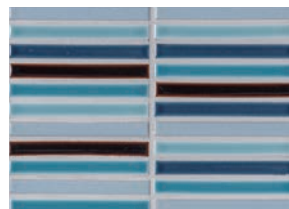

LB-200/7010