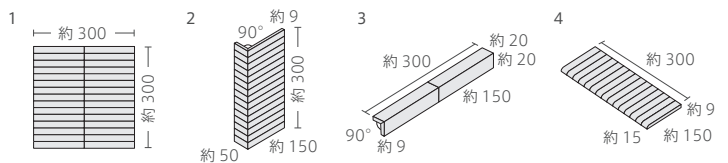

LB-200/4010

LB-200/5010

LB-200/6010

LB-200/7010

LB-200/8010

形状	品番	実寸(mm)	目地共寸法(mm)	厚さ(mm)	m ² 必要枚数	入数(枚/箱)	重量(kg/箱)	設計価格
1 ボーダー紙貼り	LB-200/	約145×15	約300×300	約9.0	11.5シート	18シート	22	¥21,000/m ² 注
2 ボーダー90°曲り	(接着)	約(145+45)×15	約(150+50)×300	約9.0	3.4シート/m	25シート	23	¥13,000/m 注
3 ボーダー90°屏風曲り	(接着)	約(15+15)×145	約(20+20)×300	約9.0	3.4シート/m	150シート	23	¥4,500/m 注
4 ボーダー片面取り	-	約145×15	約150×300	約9.0	3.4シート/m	36シート	23	¥10,500/m 注