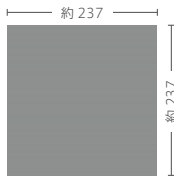

BLS-149017
グレー