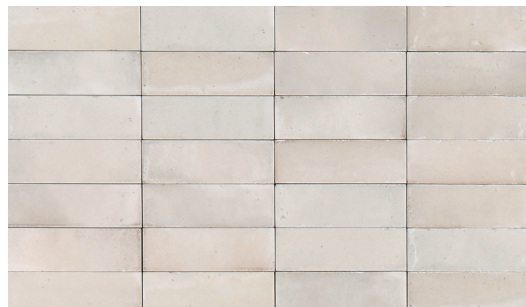

Ma cherie **NEW**

B I 類 (磁器質) 施釉 made in Italy ● 標準品

マシェリ

内装壁	○	外装壁	○	浴室壁	○	居室床	○
内装床	○	外装床	×	浴室床	×	耐凍害	○

接着剤張
専用商品

独特の色ムラとデザインが、どこか懐かしく古びた味わいを醸し出します。

■注意事項については、各カテゴリーの中扉に明記してあります。ご参照ください。また、詳しくは各営業までお問い合わせください。

●プレーン

MCR-M96N (ピアンコ)

MCR-M96P (ナチュラル)

MCR-M96Q (グリージオ)

MCR-M96R (ブルー)

●デコロリーフ

MCR-M96T (デコロリーフ ピアンコ)

MCR-M96U (デコロリーフ ナチュラル)