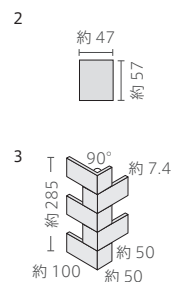

SF-542/RF-102

SF-542/RF-103

SF-542/RF-104

SF-542/RF-105

形状	品番	実寸 (mm)	目地共寸法 (mm)	厚さ (mm)	m <sup>2</sup> 必要枚数	入数 (枚/箱)	重量 (kg/箱)	設計価格
1 フランス紙貼り	SF-542/RF-	約194×54・94×54	約294×285	約7.4	12	20	25	¥8,500/m <sup>2</sup>
2 半マスカットバラ	SF-542/RF-T-520	約54×47	-	約7.4	-	-	-	¥120/個
3 レンガ曲り	SF-542/RF-T-23	約(100+50)×54	約285×100	約7.4	3.6/m	-	-	¥5,800/m