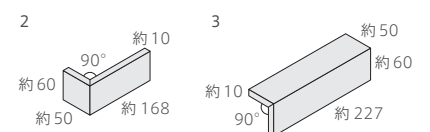

NT-602/RD-007

	形状	品番	実寸(mm)	目地共寸法(mm)	厚さ(mm)	m ² 必要枚数	入数(枚/箱)	重量(kg/箱)	設計価格
1	二丁掛平	NT-602/RD-	約227×60	-	約10	65	80	25	¥9,200/m ²
2	標準曲り	(接着)	約(168+50)×60	-	約10	15	-	-	¥7,700/m 注
3	二丁屏風曲り	(接着)	約(60+50)×227	-	約10	4.5	-	-	¥4,900/m 注