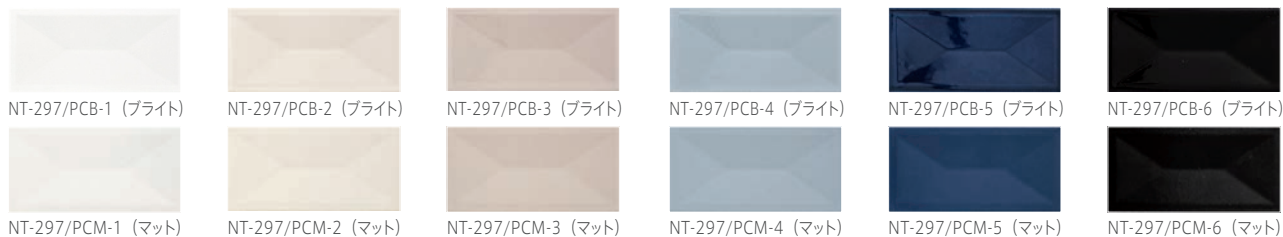

Padilla

Padilla **NEW!** B I 類 (磁器質) 施釉 made in Japan ● 標準品

パディラ

接着剤張
専用商品

美濃焼
タイル

- 内装壁 外装壁 浴室壁 居室床
- 内装床 外装床 浴室床 耐凍害

シンプルモダンで凸凹面。
形状のアレンジでオリジナルな壁面を。

■注意事項については、各カテゴリの中扉に明記してあります。ご参照ください。また、詳しくは各営業までお問い合わせください。

●197×97 凸面

●197×97 凹面

●197×97 フラット面

●197×37 フラット面

その他の施工例はこちら。

PSB-1 · PSM-1 · PCB-1 · PCM-4 · FB-1 · FM-1 · PSM-5 · PCM-5 · FM-5

形状	品番	実寸(mm)	目地共寸法(mm)	厚さ(mm)	m ² 必要枚数	入数(枚/箱)	重量(kg/箱)	設計価格	
1	197×97凸面	NT-297/PS	約197×97	-	約9~11	51	30	13.5	¥54,000/m ²
2	197×97凹面	NT-297/PC	約197×97	-	約8~9	51	40	14	¥54,000/m ²
3	197×97フラット面	NT-297/F	約197×97	-	約8~9	51	40	14	¥17,500/m ²
4	197×37フラット面	NT-374/F	約197×37	約400×240	約8~9	10.5	10	18	¥8,000/m ²