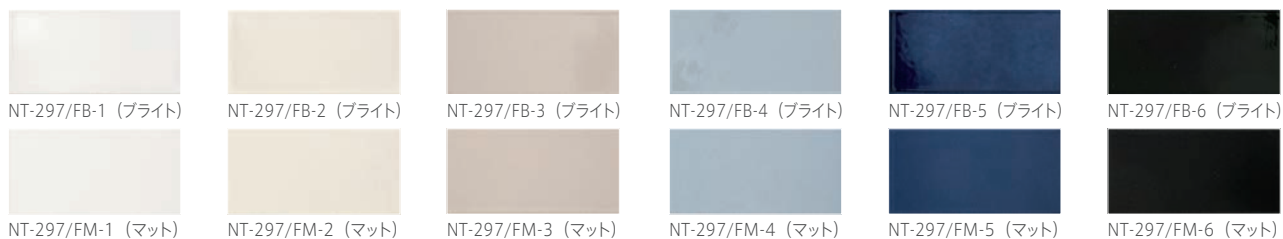

Padilla

Padilla **NEW!** B I 類 (磁器質) 施釉 made in Japan ● 標準品

パディラ

接着剤張
専用商品

美濃焼
タイル

- 内装壁 外装壁 浴室壁 居室床
- 内装床 外装床 浴室床 耐凍害

シンプルモダンで凸凹面。
形状のアレンジでオリジナルな壁面を。

■注意事項については、各カテゴリの中扉に明記してあります。ご参照ください。また、詳しくは各営業までお問い合わせください。

●197×97 凸面

●197×97 凹面

●197×97 フラット面

●197×37 フラット面

その他の施工例はこちら。

PSB-1 · PSM-1 · PCB-1 · PCM-4 · FB-1 · FM-1 · PSM-5 · PCM-5 · FM-5

形状	品番	実寸(mm)	目地共寸法(mm)	厚さ(mm)	m ² 必要枚数	入数(枚/箱)	重量(kg/箱)	設計価格	
1	197×97凸面	NT-297/PS	約197×97	-	約9~11	51	30	13.5	¥54,000/m ²
2	197×97凹面	NT-297/PC	約197×97	-	約8~9	51	40	14	¥54,000/m ²
3	197×97フラット面	NT-297/F	約197×97	-	約8~9	51	40	14	¥17,500/m ²
4	197×37フラット面	NT-374/F	約197×37	約400×240	約8~9	10.5	10	18	¥8,000/m ²