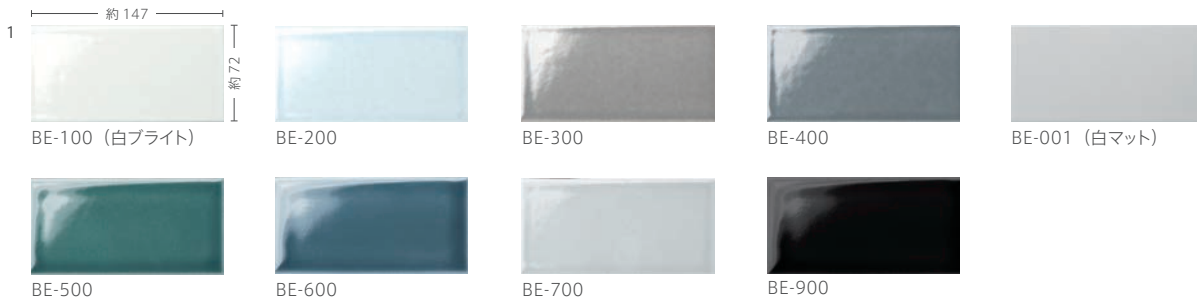

Bectora

その他の施工例はこちら。

BE-100 (白ブライト)

Bectora

B I 類 (磁器質) 施釉 made in Japan ● 標準品

ベクトラ

内装壁	外装壁	浴室壁	居室床
内装床	外装床	浴室床	耐凍害

グリーン購入法 適合商品	接着剤張 専用商品	美濃焼 タイル
-----------------	--------------	------------

クールだけどやわらかい表情が心地よさを醸し出します。

■釉薬の特性上、表面に細かなピンホールがあります。目地詰まりにご注意ください。 ■BE-500、BE-600、BE-900は酸洗いは避けてください。 ■注意事項については、各カテゴリーの中扉に明記してあります。ご参照ください。また、詳しくは各営業までお問い合わせください。

	形状	品番	実寸(mm)	目地共寸法(mm)	厚さ(mm)	m ² 必要枚数	入数(枚/箱)	重量(kg/箱)	設計価格
1	150×75角平	BE-	約147×72	-	約8	89	120	25	¥7,200/m ² ¥13,900/m ² ※