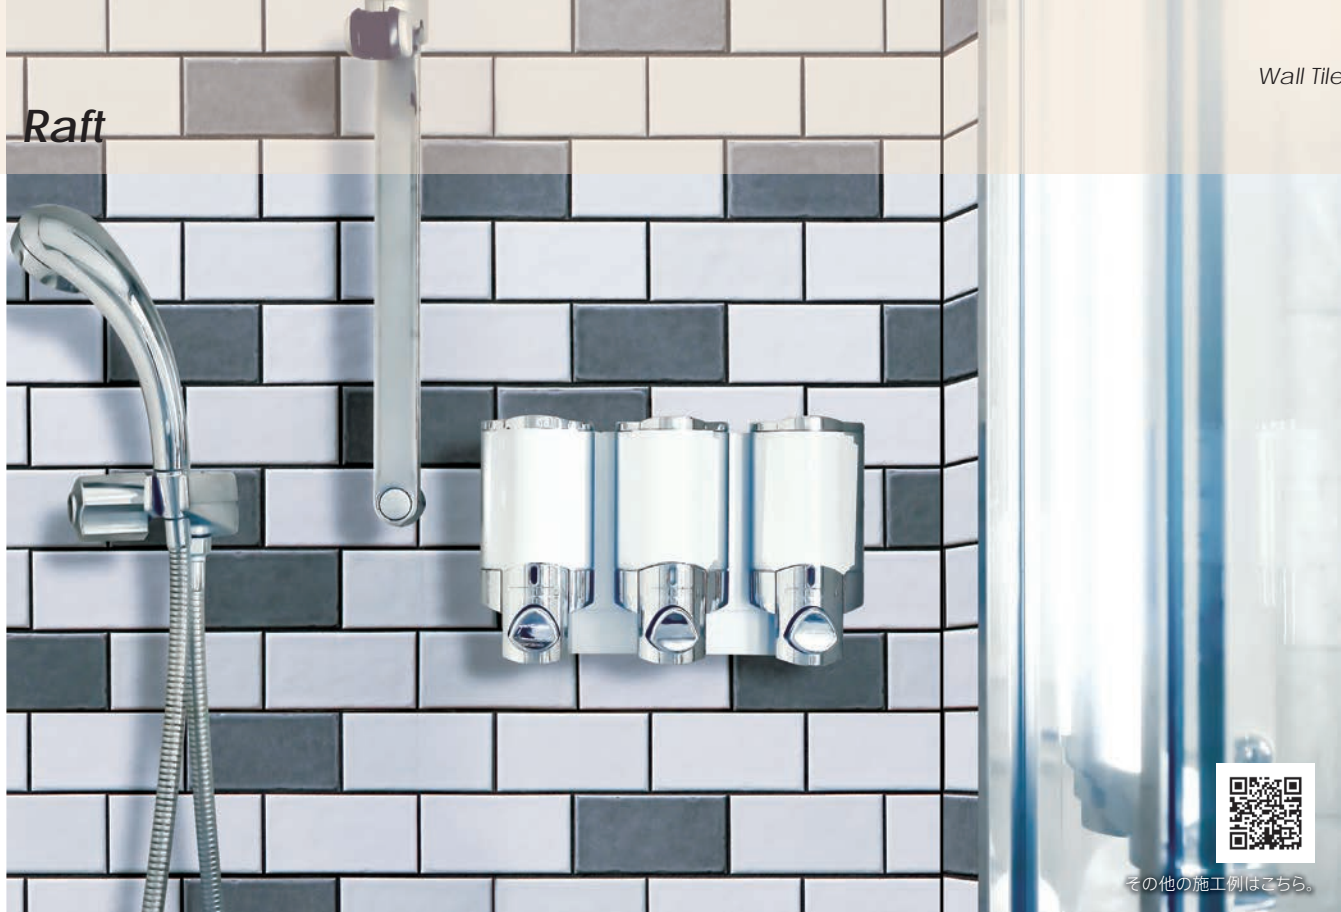

Raft

その他の施工例はこちら。

SF-692/RF-61・65

Raft

B I 類 (磁器質) 施釉 made in Japan ● 標準品

ラフト

内装壁	外装壁	浴室壁	居室床
内装床	外装床	浴室床	耐凍害

グリーン購入法 適合商品	接着剤張 専用商品	美濃焼 タイル
-----------------	--------------	------------

柔らかな面状でクールビューティーなタイルです。

■注意事項については、各カテゴリーの中扉に明記してあります。ご参照ください。また、詳しくは各営業までお問い合わせください。

SF-692/RF-60 (白マット)

SF-692/RF-61 (白プライト)

SF-692/RF-62

SF-692/RF-63

SF-692/RF-64

SF-692/RF-65