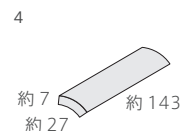

柔らかな面状でクールビューティーなタイルです。

■注意事項については、各カテゴリーの中扉に明記してあります。ご参照ください。また、詳しくは各営業までお問い合わせください。

SF-692/RF-60 (白マット)

SF-692/RF-61 (白プライト)

SF-692/RF-62

SF-692/RF-63

SF-692/RF-64

SF-692/RF-65

SF-692/RF-66

SF-692/RF-67

SF-692/RF-68

形状	品番	実寸 (mm)	目地共寸法 (mm)	厚さ (mm)	m ² 必要枚数	入数 (枚/箱)	重量 (kg/箱)	設計価格
1 150×75角平	SF-692/RF-	約144×69	-	約7	94	132	20	¥7,400/m ²
2 150×75角紙貼り(スグレ貼り)	SF-692/RFS-	約144×69	約294×288	約7	12シート	20シート	25	¥8,500/m ² 注
3 150×75角紙貼り(レンガ貼り)	SF-692/RFR-	約144×69	約294×288	約7	12シート	20シート	25	¥8,500/m ² 注
4 竹割り	SF-692/T-250-	約143×27	-	約7	7/m	-	-	¥560/枚
5 三角	SF-692/T-280-	約27×27×27	-	約7	-	-	-	¥560/個