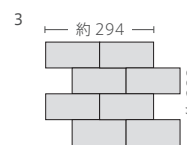

柔らかな面状でクールビューティーなタイルです。

■注意事項については、各カテゴリーの中扉に明記してあります。ご参照ください。また、詳しくは各営業までお問い合わせください。

SF-692/RF-60 (白マット)

SF-692/RF-61 (白プライト)

SF-692/RF-62

SF-692/RF-63

SF-692/RF-64

SF-692/RF-65

SF-692/RF-66

SF-692/RF-67

SF-692/RF-68

形状	品番	実寸 (mm)	目地共寸法 (mm)	厚さ (mm)	m ² 必要枚数	入数 (枚/箱)	重量 (kg/箱)	設計価格
1 150×75角平	SF-692/RF-	約144×69	-	約7	94	132	20	¥7,400/m ²
2 150×75角紙貼り(スグレ貼り)	SF-692/RFS-	約144×69	約294×288	約7	12シート	20シート	25	¥8,500/m ² 注
3 150×75角紙貼り(レンガ貼り)	SF-692/RFR-	約144×69	約294×288	約7	12シート	20シート	25	¥8,500/m ² 注
4 竹割り	SF-692/T-250-	約143×27	-	約7	7/m	-	-	¥560/枚
5 三角	SF-692/T-280-	約27×27×27	-	約7	-	-	-	¥560/個