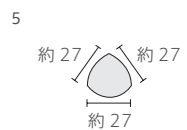

柔らかな面状でクールビューティーなタイルです。

■注意事項については、各カテゴリーの中扉に明記してあります。ご参照ください。また、詳しくは各営業までお問い合わせください。

SF-692/RF-60 (白マット)

SF-692/RF-61 (白プライト)

SF-692/RF-62

SF-692/RF-63

SF-692/RF-64

SF-692/RF-65

SF-692/RF-66

SF-692/RF-67

SF-692/RF-68

形状	品番	実寸 (mm)	目地共寸法 (mm)	厚さ (mm)	m ² 必要枚数	入数 (枚/箱)	重量 (kg/箱)	設計価格
1 150×75角平	SF-692/RF-	約144×69	-	約7	94	132	20	¥7,400/m ²
2 150×75角紙貼り(スグレ貼り)	SF-692/RFS-	約144×69	約294×288	約7	12シート	20シート	25	¥8,500/m ² 注
3 150×75角紙貼り(レンガ貼り)	SF-692/RFR-	約144×69	約294×288	約7	12シート	20シート	25	¥8,500/m ² 注
4 竹割り	SF-692/T-250-	約143×27	-	約7	7/m	-	-	¥560/枚
5 三角	SF-692/T-280-	約27×27×27	-	約7	-	-	-	¥560/個