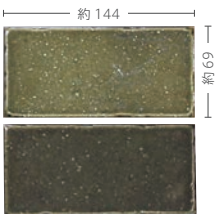

MR-692/M-1
(織部・2色 MIX)