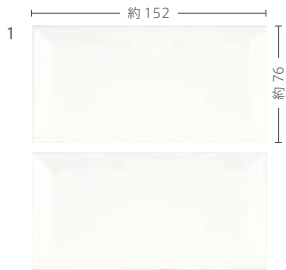

# Latte Velwa

SWAL36-GB

Latte Velwa **NEW!**

BIII類（陶器質）施釉 made in China ●標準品

## ラテベルワ

内装壁	外装壁	浴室壁	居室床
内装床	外装床	浴室床	耐凍害

接着剤張  
専用商品

立体的なデザインが特徴のサブウェイタイルです。

■注意事項については、各カテゴリーの中扉に明記してあります。ご参照ください。また、詳しくは各営業までお問い合わせください。

SWCO36-GB

SWAL36-GB

SWPU36-GB

SWNA36-GB

形状	品番	実寸(mm)	目地共寸法(mm)	厚さ(mm)	m <sup>2</sup> 必要枚数	入数(枚/箱)	重量(kg/箱)	設計価格
1 152×76角平	SW●●36-GB	約152×76	-	約10.5	82	72	12.5	¥8,000/m <sup>2</sup>