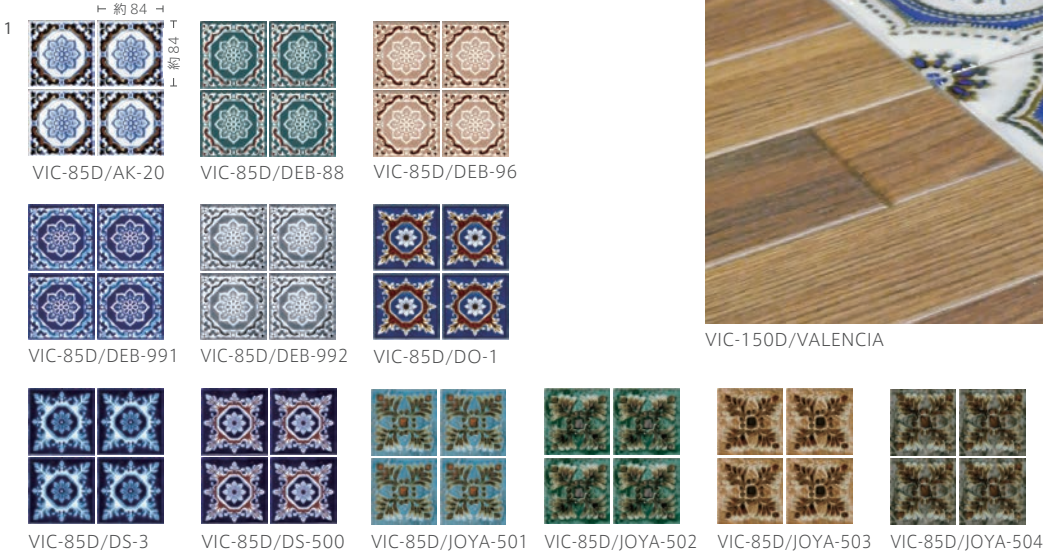

Victoria

Victoria B I 類 (磁器質) 施釉 made in Japan ● 標準品

ヴィクトリア

美濃焼
タイル

内装壁	<input checked="" type="checkbox"/>	外装壁	<input type="checkbox"/>	浴室壁	<input checked="" type="checkbox"/>	居室床	<input type="checkbox"/>
内装床	<input type="checkbox"/>	外装床	<input type="checkbox"/>	浴室床	<input type="checkbox"/>	耐凍害	<input checked="" type="checkbox"/>

ヨーロッパな雰囲気を出すマジョリカタイル。

■注意事項については、各カテゴリの中扉に明記してあります。ご参照ください。また、詳しくは各営業までお問い合わせください。■現物サンプルは有償となります。

● 85 角

● 150 角マット

● 150 角プライト

VIC-150D/VALENCIA

その他の施工例はこちら。

NEO CATALOGUE 2022-23 №13 / Wall Tile

形状	品番	実寸 (mm)	目地共寸法 (mm)	厚さ (mm)	m ² 必要枚数	入数 (枚/箱)	重量 (kg/箱)	設計価格	
1	85角平	VIC-85D/	約84×84	-	約6	-	50	4.5	¥450/枚
2	150角平	VIC-150D/	約150×150	-	約7	-	25	9.5	¥1,100/枚