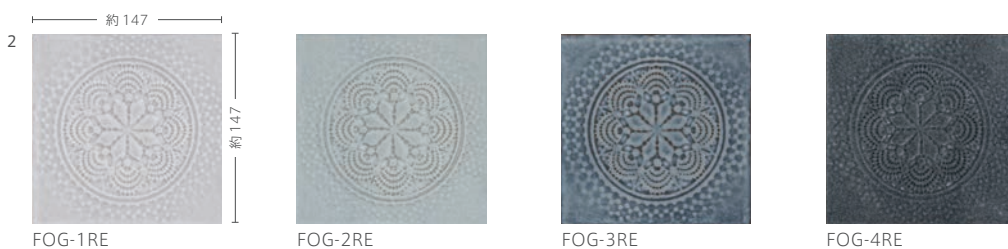

●レリーフ面

	形状	品番	実寸(mm)	目地共寸法(mm)	厚さ(mm)	m²必要枚数	入数(枚/箱)	重量(kg/箱)	設計価格
1	150角平(ゆらぎ面)	FOG-	約147×147	-	約8	45	60	23	¥9,500/m²
2	150角平(レリーフ面)	FOG- RE	約147×147	-	約8	45	60	23	¥12,500/m²