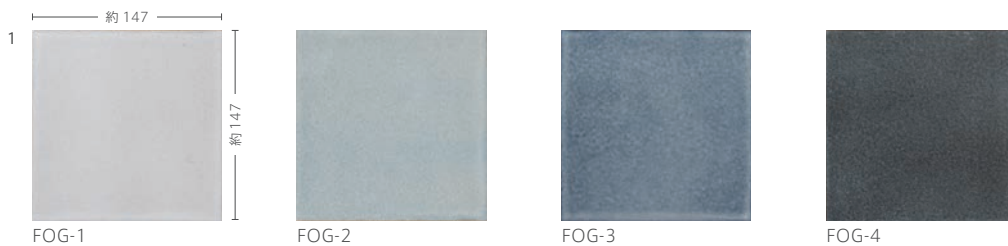

Soleil

その他の施工例はこちら。

FOG-3、FOG-3RE

Soleil

B I 類 (磁器質) 施釉 made in Japan ● 標準品

ソレイユ

グリーン購入法
適合商品

接着剤張
専用商品

美濃焼
タイル

ゆらぎと落ち着いた色合いでしっとりとした空間を演出します。

■色幅の大きい商品です。ゆらぎ面とレリーフ面では、色差や雰囲気異なります。 ■釉薬の特性上、細かなピンホールが出る場合があります。 ■注意事項については、各カテゴリーの中扉に明記してあります。ご参照ください。また、詳しくは各営業までお問い合わせください。 ■現物サンプルは有償となります。

●ゆらぎ面

●レリーフ面

	形状	品番	実寸(mm)	目地共寸法(mm)	厚さ(mm)	m²必要枚数	入数(枚/箱)	重量(kg/箱)	設計価格
1	150角平(ゆらぎ面)	FOG-	約147×147	-	約8	45	60	23	¥9,500/m²
2	150角平(レリーフ面)	FOG- RE	約147×147	-	約8	45	60	23	¥12,500/m²