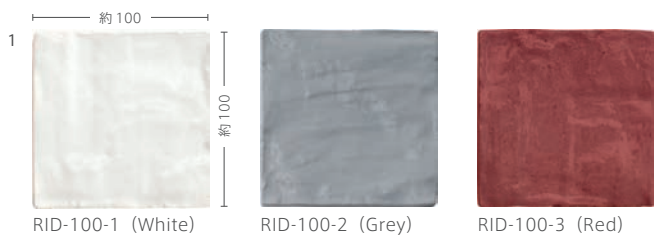

## ライド

接着剤張  
専用商品

内装壁	○	外装壁	×	浴室壁	×	居室床	×
内装床	×	外装床	×	浴室床	×	耐凍害	×

地中海のリゾートを思わせる表情と色合い。  
手作りのような不均一な表面が魅力です。

■意匠上、寸法にバラつきがあり縁が欠けたものがありますが、良品です。 ■大きな色幅と柄のバラつきが特徴の商品です。 ■目地幅は3mm以上おとください。 ■注意事項については、各カテゴリの中扉に明記してあります。ご参照ください。また、詳しくは各営業までお問い合わせください。

## ● 100角平

RID-100-1 (White)

RID-100-2 (Grey)

RID-100-3 (Red)

RID-100-4 (Sky)

RID-100-5 (Aqua)

RID-100-6 (Green)

RID-100-7 (Sand)