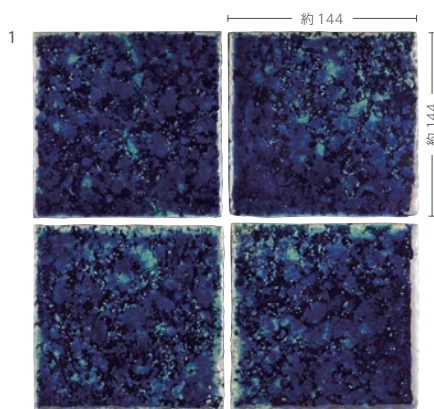

Vidrio

その他の施工例はこちら。

VDR-150/4

Vidrio **NEW!**

All類(せっ器質) 施釉 made in Japan ● 3㎡以上注文生産品

ビドリオ

内装壁	<input checked="" type="checkbox"/>	外装壁	<input checked="" type="checkbox"/>	浴室壁	<input type="checkbox"/>	居室床	<input type="checkbox"/>
内装床	<input type="checkbox"/>	外装床	<input type="checkbox"/>	浴室床	<input type="checkbox"/>	耐凍害	<input checked="" type="checkbox"/>

美濃焼
タイル

貫入を生成する釉薬が作り出した、宇宙空間や珊瑚礁を思わせるディープブルー。ハンドメイドのようなゆるやかなエッジや凹凸のある表層は、光を反射し、また陰影を深め独特のあたたかみを描き出す。

■表面に貫入があります。目地残りにご注意ください。 ■注意事項については、各カテゴリーの中扉に明記してあります。ご参照ください。また、詳しくは各営業までお問い合わせください。

VDR-150/4

	形状	品番	実寸(mm)	目地共寸法(mm)	厚さ(mm)	㎡必要枚数	入数(枚/箱)	重量(kg/箱)	設計価格
1	150角平	VDR-150/4	約144×144	-	約15	45	32	23	¥105,000/㎡