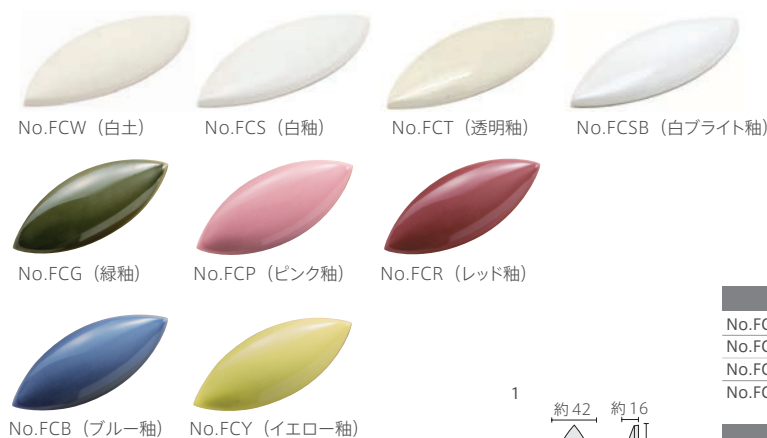

接着剤張専用商品 美濃焼タイル

菱形のシンプルな形状は組合せて色々なパターンを生み出します。

■注意事項については、各カテゴリーの中扉に明記してあります。ご参照ください。また、詳しくは各営業までお問い合わせください。

● Pattern A 必要数 162 枚 / m²

● Pattern B 必要数 162 枚 / m²

● Pattern C 必要数 162 枚 / m²

700H-S (白釉)

700H-S (白釉)

700H-C (あめ釉)

700H-B (黒釉)

形状	品番	実寸 (mm)	目地共寸法 (mm)	厚さ (mm)	m ² 必要枚数	入数 (枚/箱)	重量 (kg/箱)	設計価格
1 ひし形	700H-	約146×85	-	約8~15	162	80	12	¥32,800/m ² 注

Bloom

BII類 (せつ器質) 施釉・無釉 made in Japan ●少数数対応注文生産品

ブルーム

内装壁	<input checked="" type="checkbox"/>	外装壁	<input checked="" type="checkbox"/>	浴室壁	<input type="checkbox"/>	居室床	<input type="checkbox"/>
内装床	<input type="checkbox"/>	外装床	<input type="checkbox"/>	浴室床	<input type="checkbox"/>	耐凍害	<input checked="" type="checkbox"/>

接着剤張専用商品 美濃焼タイル

花びらを思わせる形が空間を華やかにします。

オリジナルパターンシミュレーター対応商品 www.neo-nagae.co.jp

■製品は単品でユニットではありません。 ■注意事項については、各カテゴリーの中扉に明記してあります。ご参照ください。また、詳しくは各営業までお問い合わせください。

No.FCB (ブルー釉) No.FCY (イエロー釉)

商品名	1個の価格	1m ² / 使用数	1m ² / 材料設計価格
No.FCW (白土)	¥210	Pattern A 251 / m ²	¥52,710
No.FCS (白釉)		Pattern B 180 / m ²	¥37,800
No.FCT (透明釉)		Pattern C 176 / m ²	¥36,960
No.FCSB (白ブライト釉)		Pattern D 135 / m ²	¥28,350