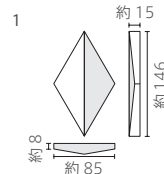

接着剤張専用商品 美濃焼タイル

菱形のシンプルな形状は組合せて色々なパターンを生み出します。

■注意事項については、各カテゴリーの中扉に明記してあります。ご参照ください。また、詳しくは各営業までお問い合わせください。

● Pattern A 必要数 162 枚 / m²

● Pattern B 必要数 162 枚 / m²

● Pattern C 必要数 162 枚 / m²

700H-S (白釉)

700H-S (白釉)

700H-C (あめ釉)

700H-B (黒釉)

形状	品番	実寸 (mm)	目地共寸法 (mm)	厚さ (mm)	m ² 必要枚数	入数 (枚/箱)	重量 (kg/箱)	設計価格
1 ひし形	700H-	約146×85	-	約8~15	162	80	12	¥32,800/m ² 注

Bloom

BII類 (せつ器質) 施釉・無釉 made in Japan ●少数数対応注文生産品

ブルーム

内装壁	<input checked="" type="checkbox"/>	外装壁	<input checked="" type="checkbox"/>	浴室壁	<input type="checkbox"/>	居室床	<input type="checkbox"/>
内装床	<input type="checkbox"/>	外装床	<input type="checkbox"/>	浴室床	<input type="checkbox"/>	耐凍害	<input checked="" type="checkbox"/>

形状	品番	実寸 (mm)	目地共寸法 (mm)	厚さ (mm)	m ² 必要枚数	入数 (枚/箱)	重量 (kg/箱)	設計価格
1 フラワー	No.FC-	約42×105	-	約4.5~16	-	189	13.3	- 注