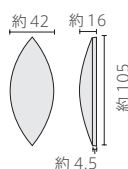

700H-C (あめ釉)

700H-B (黒釉)

形状	品番	実寸 (mm)	目地共寸法 (mm)	厚さ (mm)	m ² 必要枚数	入数 (枚/箱)	重量 (kg/箱)	設計価格
1 ひし形	700H-	約146×85	-	約8~15	162	80	12	¥32,800/m ² 注

Bloom

BII類 (せつ器質) 施釉・無釉 made in Japan ●少数数対応注文生産品

ブルーム

内装壁	<input checked="" type="checkbox"/>	外装壁	<input checked="" type="checkbox"/>	浴室壁	<input type="checkbox"/>	居室床	<input type="checkbox"/>
内装床	<input type="checkbox"/>	外装床	<input type="checkbox"/>	浴室床	<input type="checkbox"/>	耐凍害	<input checked="" type="checkbox"/>

接着剤張専用商品 美濃焼タイル

花びらを思わせる形が空間を華やかにします。

オリジナルパターンシミュレーター対応商品 www.neo-nagae.co.jp

■製品は単品でユニットではありません。 ■注意事項については、各カテゴリーの中扉に明記してあります。ご参照ください。また、詳しくは各営業までお問い合わせください。

No.FCB (ブルー釉) No.FCY (イエロー釉)

商品名	1個の価格	1m ² / 使用数	1m ² / 材料設計価格
No.FCW (白土)	¥210	Pattern A 251 / m ²	¥52,710
No.FCS (白釉)		Pattern B 180 / m ²	¥37,800
No.FCT (透明釉)		Pattern C 176 / m ²	¥36,960
No.FCSB (白ブライト釉)		Pattern D 135 / m ²	¥28,350

形状	品番	実寸 (mm)	目地共寸法 (mm)	厚さ (mm)	m ² 必要枚数	入数 (枚/箱)	重量 (kg/箱)	設計価格
1 フラワー	No.FC-	約42×105	-	約4.5~16	-	189	13.3	- 注