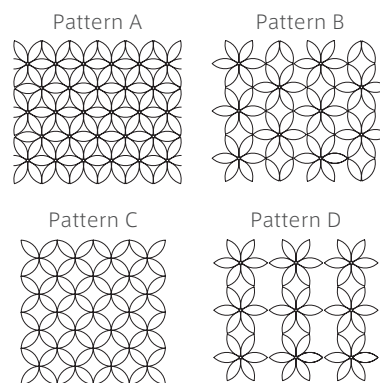

接着剤張専用商品 美濃焼タイル

菱形のシンプルな形状は組合せて色々なパターンを生み出します。

■注意事項については、各カテゴリーの中扉に明記してあります。ご参照ください。また、詳しくは各営業までお問い合わせください。

● Pattern A 必要数 162 枚 / m²

● Pattern B 必要数 162 枚 / m²

● Pattern C 必要数 162 枚 / m²

700H-S (白釉)

700H-S (白釉)

700H-C (あめ釉)

700H-B (黒釉)

形状	品番	実寸 (mm)	目地共寸法 (mm)	厚さ (mm)	m ² 必要枚数	入数 (枚/箱)	重量 (kg/箱)	設計価格
1 ひし形	700H-	約146×85	-	約8~15	162	80	12	¥32,800/m ² 注

Bloom

BII類 (せつ器質) 施釉・無釉 made in Japan ●少数数対応注文生産品

ブルーム

内装壁	<input checked="" type="checkbox"/>	外装壁	<input checked="" type="checkbox"/>	浴室壁	<input type="checkbox"/>	居室床	<input type="checkbox"/>
内装床	<input type="checkbox"/>	外装床	<input type="checkbox"/>	浴室床	<input type="checkbox"/>	耐凍害	<input checked="" type="checkbox"/>

接着剤張専用商品 美濃焼タイル

花びらを思わせる形が空間を華やかにします。

オリジナルパターンシミュレーター対応商品 www.neo-nagae.co.jp

■製品は単品でユニットではありません。 ■注意事項については、各カテゴリーの中扉に明記してあります。ご参照ください。また、詳しくは各営業までお問い合わせください。

No.FCB (ブルー釉) No.FCY (イエロー釉)

商品名	1個の価格	1m ² / 使用数	1m ² / 材料設計価格
No.FCW (白土)	¥210	Pattern A 251 / m ²	¥52,710
No.FCS (白釉)		Pattern B 180 / m ²	¥37,800
No.FCT (透明釉)		Pattern C 176 / m ²	¥36,960
No.FCSB (白ブライト釉)		Pattern D 135 / m ²	¥28,350