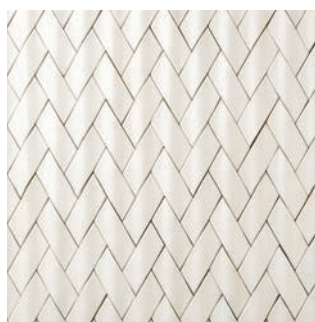

Intrechart

B11類 (せり器質) 施釉 made in Japan ● 標準品

イントレチャート

内装壁	○	外装壁	○	浴室壁	○	居室床	×
内装床	×	外装床	×	浴室床	×	耐凍害	×

接着剤張専用商品 美濃焼タイル

特殊製法でひねりを入れたレリーフ調のタイル。
多方向に光を発します。

■目地幅は1mm以上おとりください。 ■製品の特性上、酸洗いが出来ません。メンテナンスには酸性の洗剤及びクレンザーはご使用にならないでください。 ■製品の特性上、表面に触れると指紋や手あかが付着しますのでご注意ください。 ■コバ面には釉薬は掛かっておりません。 ■注意事項については、各カテゴリの中扉に明記してあります。ご参照ください。また、詳しくは各営業までお問い合わせください。

〈デザイン意図〉

400年以上にわたる陶磁器の伝統産地『美濃』の伝統技術と最先端の技術を背景に画期的な立体感と陰影による空間の演出をテーマとした商品です。

Designed by

CahazzeriaKawai

形状	品番	実寸(mm)	目地共寸法(mm)	厚さ(mm)	m ² 必要枚数	入数(枚/箱)	重量(kg/箱)	設計価格
1	レリーフ INCT- A	約110×45	-	約9~15	190	150	18	¥32,000/m ²
2	レリーフ INCT- B	約110×45	-	約9~15	190	150	18	¥32,000/m ²