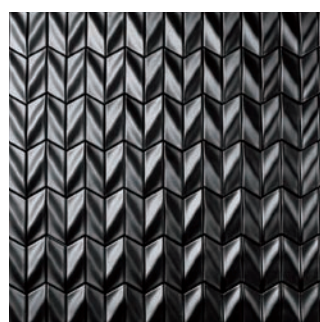

Intrechart

B11類 (せり器質) 施釉 made in Japan ● 標準品

イントレチャート

内装壁	○	外装壁	○	浴室壁	○	居室床	×
内装床	×	外装床	×	浴室床	×	耐凍害	×

接着剤張専用商品 美濃焼タイル

特殊製法でひねりを入れたレリーフ調のタイル。
多方向に光を発します。

■目地幅は1mm以上おとりください。 ■製品の特性上、酸洗いが出来ません。メンテナンスには酸性の洗剤及びクレンザーはご使用にならないでください。 ■製品の特性上、表面に触れると指紋や手あかが付着しますのでご注意ください。 ■コバ面には釉薬は掛かっておりません。 ■注意事項については、各カテゴリの中扉に明記してあります。ご参照ください。また、詳しくは各営業までお問い合わせください。

〈デザイン意図〉

400年以上にわたる陶磁器の伝統産地『美濃』の伝統技術と最先端の技術を背景に画期的な立体感と陰影による空間の演出をテーマとした商品です。

Designed by

CahazzeriaKawai

形状	品番	実寸(mm)	目地共寸法(mm)	厚さ(mm)	m ² 必要枚数	入数(枚/箱)	重量(kg/箱)	設計価格
1	レリーフ INCT- A	約110×45	-	約9~15	190	150	18	¥32,000/m ²
2	レリーフ INCT- B	約110×45	-	約9~15	190	150	18	¥32,000/m ²