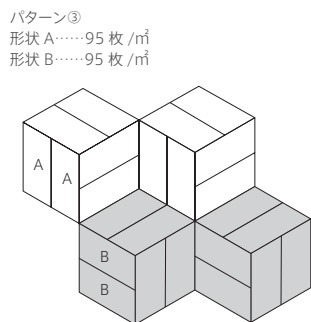

Intrechart

B11類 (せり器質) 施釉 made in Japan ● 標準品

イントレチャート

内装壁	○	外装壁	○	浴室壁	○	居室床	×
内装床	×	外装床	×	浴室床	×	耐凍害	×

接着剤張専用商品 美濃焼タイル

特殊製法でひねりを入れたレリーフ調のタイル。
多方向に光を発します。

■目地幅は1mm以上おとりください。 ■製品の特性上、酸洗いが出来ません。メンテナンスには酸性の洗剤及びクレンザーはご使用にならないでください。 ■製品の特性上、表面に触れると指紋や手あかが付着しますのでご注意ください。 ■コバ面には釉薬は掛かっておりません。 ■注意事項については、各カテゴリの中扉に明記してあります。ご参照ください。また、詳しくは各営業までお問い合わせください。

〈デザイン意図〉

400年以上にわたる陶磁器の伝統産地『美濃』の伝統技術と最先端の技術を背景に画期的な立体感と陰影による空間の演出をテーマとした商品です。

Designed by

CahazzeriaKawai

形状	品番	実寸(mm)	目地共寸法(mm)	厚さ(mm)	m ² 必要枚数	入数(枚/箱)	重量(kg/箱)	設計価格
1	レリーフ INCT- A	約110×45	-	約9~15	190	150	18	¥32,000/m ²
2	レリーフ INCT- B	約110×45	-	約9~15	190	150	18	¥32,000/m ²