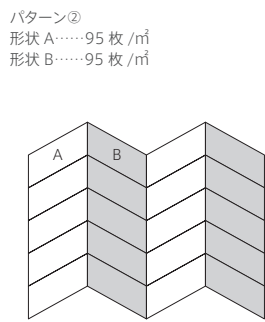

Intrechart

B11類 (せり器質) 施釉 made in Japan ● 標準品

イントレチャート

内装壁	○	外装壁	○	浴室壁	○	居室床	×
内装床	×	外装床	×	浴室床	×	耐凍害	×

接着剤張専用商品 美濃焼タイル

特殊製法でひねりを入れたレリーフ調のタイル。
多方向に光を発します。

■目地幅は1mm以上おとりください。 ■製品の特性上、酸洗いが出来ません。メンテナンスには酸性の洗剤及びクレンザーはご使用にならないでください。 ■製品の特性上、表面に触れると指紋や手あかが付着しますのでご注意ください。 ■コバ面には釉薬は掛かっておりません。 ■注意事項については、各カテゴリの中扉に明記してあります。ご参照ください。また、詳しくは各営業までお問い合わせください。

〈デザイン意図〉

400年以上にわたる陶磁器の伝統産地『美濃』の伝統技術と最先端の技術を背景に画期的な立体感と陰影による空間の演出をテーマとした商品です。

Designed by

CahazzeriaKawai

形状	品番	実寸(mm)	目地共寸法(mm)	厚さ(mm)	m ² 必要枚数	入数(枚/箱)	重量(kg/箱)	設計価格
1	レリーフ INCT- A	約110×45	-	約9~15	190	150	18	¥32,000/m ²
2	レリーフ INCT- B	約110×45	-	約9~15	190	150	18	¥32,000/m ²