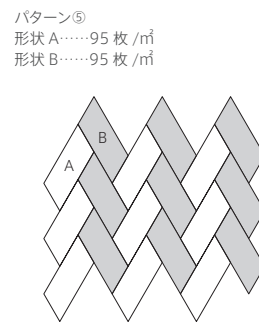

Intrechart

B11類 (せり器質) 施釉 made in Japan ● 標準品

イントレチャート

内装壁	○	外装壁	○	浴室壁	○	居室床	×
内装床	×	外装床	×	浴室床	×	耐凍害	×

接着剤張専用商品 美濃焼タイル

特殊製法でひねりを入れたレリーフ調のタイル。
多方向に光を発します。

■目地幅は1mm以上おとりください。 ■製品の特性上、酸洗いが出来ません。メンテナンスには酸性の洗剤及びクレンザーはご使用にならないでください。 ■製品の特性上、表面に触れると指紋や手あかが付着しますのでご注意ください。 ■コバ面には釉薬は掛かっておりません。 ■注意事項については、各カテゴリの中扉に明記してあります。ご参照ください。また、詳しくは各営業までお問い合わせください。

〈デザイン意図〉

400年以上にわたる陶磁器の伝統産地『美濃』の伝統技術と最先端の技術を背景に画期的な立体感と陰影による空間の演出をテーマとした商品です。

Designed by

CahazzeriaKawai

形状	品番	実寸(mm)	目地共寸法(mm)	厚さ(mm)	m ² 必要枚数	入数(枚/箱)	重量(kg/箱)	設計価格
1	レリーフ INCT- A	約110×45	-	約9~15	190	150	18	¥32,000/m ²
2	レリーフ INCT- B	約110×45	-	約9~15	190	150	18	¥32,000/m ²