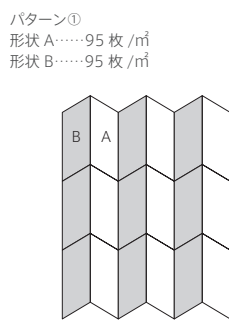

Intrechart

B11類 (せり器質) 施釉 made in Japan ● 標準品

イントレチャート

内装壁	○	外装壁	○	浴室壁	○	居室床	×
内装床	×	外装床	×	浴室床	×	耐凍害	×

接着剤張専用商品 美濃焼タイル

特殊製法でひねりを入れたレリーフ調のタイル。
多方向に光を発します。

■目地幅は1mm以上おとりください。 ■製品の特性上、酸洗いが出来ません。メンテナンスには酸性の洗剤及びクレンザーはご使用にならないでください。 ■製品の特性上、表面に触れると指紋や手あかが付着しますのでご注意ください。 ■コバ面には釉薬は掛かっておりません。 ■注意事項については、各カテゴリの中扉に明記してあります。ご参照ください。また、詳しくは各営業までお問い合わせください。

〈デザイン意図〉

400年以上にわたる陶磁器の伝統産地『美濃』の伝統技術と最先端の技術を背景に画期的な立体感と陰影による空間の演出をテーマとした商品です。

Designed by

CahazzeriaKawai

形状	品番	実寸(mm)	目地共寸法(mm)	厚さ(mm)	m ² 必要枚数	入数(枚/箱)	重量(kg/箱)	設計価格
1	レリーフ INCT- A	約110×45	-	約9~15	190	150	18	¥32,000/m ²
2	レリーフ INCT- B	約110×45	-	約9~15	190	150	18	¥32,000/m ²