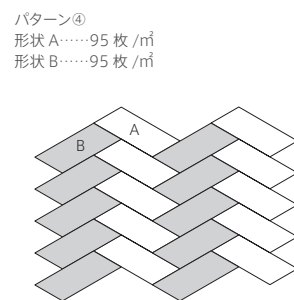

Intrechart

B11類 (せり器質) 施釉 made in Japan ● 標準品

イントレチャート

内装壁	○	外装壁	○	浴室壁	○	居室床	×
内装床	×	外装床	×	浴室床	×	耐凍害	×

接着剤張専用商品 美濃焼タイル

特殊製法でひねりを入れたレリーフ調のタイル。
多方向に光を発します。

■目地幅は1mm以上おとりください。 ■製品の特性上、酸洗いが出来ません。メンテナンスには酸性の洗剤及びクレンザーはご使用にならないでください。 ■製品の特性上、表面に触れると指紋や手あかが付着しますのでご注意ください。 ■コバ面には釉薬は掛かっておりません。 ■注意事項については、各カテゴリの中扉に明記してあります。ご参照ください。また、詳しくは各営業までお問い合わせください。

〈デザイン意図〉

400年以上にわたる陶磁器の伝統産地『美濃』の伝統技術と最先端の技術を背景に画期的な立体感と陰影による空間の演出をテーマとした商品です。

Designed by

CahazzeriaKawai

形状	品番	実寸(mm)	目地共寸法(mm)	厚さ(mm)	m ² 必要枚数	入数(枚/箱)	重量(kg/箱)	設計価格
1	レリーフ INCT- A	約110×45	-	約9~15	190	150	18	¥32,000/m ²
2	レリーフ INCT- B	約110×45	-	約9~15	190	150	18	¥32,000/m ²