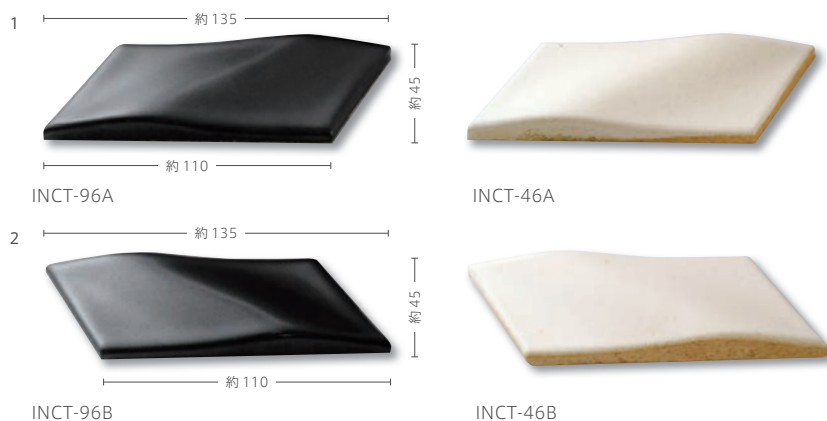

Intrechart

B11類 (せり器質) 施釉 made in Japan ● 標準品

イントレチャート

内装壁	○	外装壁	○	浴室壁	○	居室床	×
内装床	×	外装床	×	浴室床	×	耐凍害	×

接着剤張専用商品 美濃焼タイル

特殊製法でひねりを入れたレリーフ調のタイル。
多方向に光を発します。

■目地幅は1mm以上おとりください。 ■製品の特性上、酸洗いが出来ません。メンテナンスには酸性の洗剤及びクレンザーはご使用にならないでください。 ■製品の特性上、表面に触れると指紋や手あかが付着しますのでご注意ください。 ■コバ面には釉薬は掛かっておりません。 ■注意事項については、各カテゴリの中扉に明記してあります。ご参照ください。また、詳しくは各営業までお問い合わせください。

〈デザイン意図〉

400年以上にわたる陶磁器の伝統産地『美濃』の伝統技術と最先端の技術を背景に画期的な立体感と陰影による空間の演出をテーマとした商品です。

Designed by

CahazzeriaKawai

形状	品番	実寸(mm)	目地共寸法(mm)	厚さ(mm)	m ² 必要枚数	入数(枚/箱)	重量(kg/箱)	設計価格
1	レリーフ INCT- A	約110×45	-	約9~15	190	150	18	¥32,000/m ²
2	レリーフ INCT- B	約110×45	-	約9~15	190	150	18	¥32,000/m ²