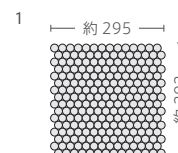

形状	品番	実寸 (mm)	目地共寸法 (mm)	厚さ (mm)	m <sup>2</sup> 必要枚数	入数 (枚/箱)	重量 (kg/箱)	設計価格
1 50角ネット貼り	STB-	約47×47	約300×300	約11	11.5シート	14シート	25	¥10,800/m <sup>2</sup>

### 無釉19mm丸

丸いタイルでしか表現できない温もりあふれる自由な空間があります。

■注意事項については、各カテゴリーの中扉に明記してあります。ご参照ください。また、詳しくは各営業までお問い合わせください。

NTU-30A

NTU-39A

NTU-33A

NTU-36A

NTU-54A

NTU-41A

NTU-43A

NTU-96A

その他の施工例はこちら。

形状	品番	実寸 (mm)	目地共寸法 (mm)	厚さ (mm)	m <sup>2</sup> 必要枚数	入数 (枚/箱)	重量 (kg/箱)	設計価格
1 19丸紙貼り	NTU-	約19	約292×295	約5	11.6シート	30シート	22	¥7,500/m <sup>2</sup>