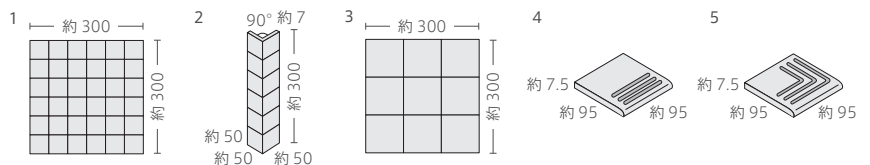

New Conte

New Conte

B I 類 (磁器質) 施釉 made in Japan ● 標準品

ニューコンテ

美濃焼
タイル

50角	内装壁 ☒	外装壁 ☒	浴室壁 ☒	居室床 ☒	居室床 ☒	C.S.R・B	1.029 (最小値)
	内装床 ☒	外装床 ☒	浴室床 ☒	浴室床 ☒	耐凍害 ☒		
100角	内装壁 ☒	外装壁 ☒	浴室壁 ☒	居室床 ☒	居室床 ☒	C.S.R・B	1.110 (最小値)
	内装床 ☒	外装床 ☒	浴室床 ☒	浴室床 ☒	耐凍害 ☒		

やわらかな質感とパステルカラーが、
落ち着いた空間をつくります。

■100番台の品番がついている色のみ100角の常備品になります。 ■ご希望の色によるミックス貼り・パターン貼りにも対応させていただきます。詳しくはお問い合わせください。
■注意事項については、各カテゴリーの中扉に明記してあります。ご参照ください。また、詳しくは各営業までお問い合わせください。

ナインアワーズ北新宿 撮影：ナカサントパートナーズ
NC-045/PP-10
その他の施工例はこちら。

NEO CATALOGUE 2022-23 №13 / Wall Tile

形状	品番	実寸(mm)	目地寸法(mm)	厚さ(mm)	㎡必要枚数	入数(枚/箱)	重量(kg/箱)	設計価格
1 50角紙貼り	NC-045/PP-	約45×45	約300×300	約7	11.5シート	22シート	22	¥6,000/㎡
2 50角90°曲り	-	約(45+45)×45	約(50+50)×300	約7	3.5シート/m	60シート	20	¥3,300/m
3 100角紙貼り	NC-095/PP-	約95×95	約300×300	約7.5	11.5シート	18シート	22	¥7,000/㎡
4 100角階段	-	約95×95	-	約7.5	10枚/m	100	15	¥2,500/m
5 100角コーナ-	-	約95×95	-	約7.5	-	-	-	¥600/枚