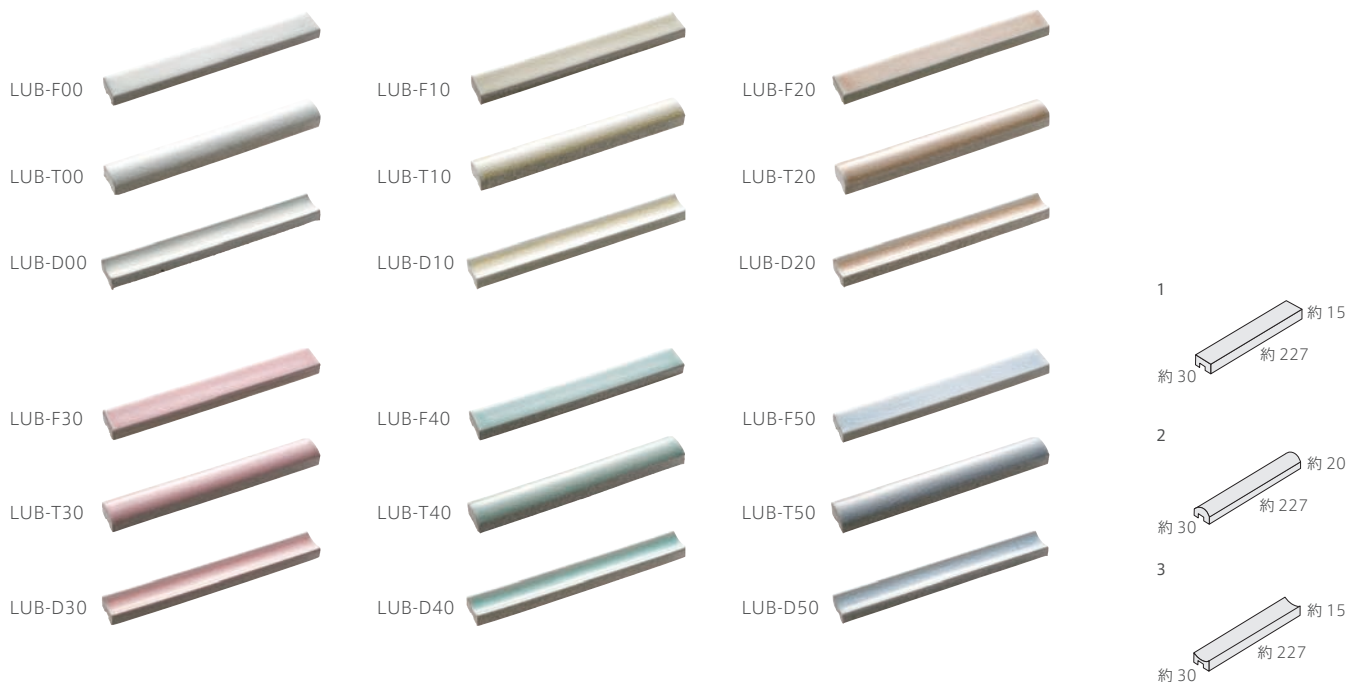

# Lubuan

その他の施工例はこちら。

LUB-F00・T00・D00・D10・D20・D30・D40・D50

Lubuan **NEW**

All類（せり器質）施釉 made in Japan ●標準品

## ルバーン

内装壁	外装壁	浴室壁	居室床
内装床	外装床	浴室床	耐凍害

美濃焼  
タイル

淡い色合いとガラス釉特有の貫入によって、水彩画のように華やかで優しい印象に。

■製法上、寸法に若干のバラツキがあります。タイルの割り付けの際はご注意ください。施工の際は10mm程度の目地をおとりください。■釉薬の特質上、表面に貫入（ひび状）が入っています。目地詰めの場合、目地材によってはタイル表面に入りますので目につきにくい所でご確認ください。■注意事項については、各カテゴリーの中扉に明記してあります。ご参照ください。また、詳しくは各営業までお問い合わせください。

形状	品番	実寸(mm)	目地共寸法(mm)	厚さ(mm)	m <sup>2</sup> 必要枚数	入数(枚/箱)	重量(kg/箱)	設計価格
1 ボーダー平面	LUB-F	約227×30	-	約15	106	104	23.5	¥20,000/m <sup>2</sup>
2 ボーダー凸面	LUB-T	約227×30	-	約20	106	80	22.5	¥20,000/m <sup>2</sup>
3 ボーダー凹面	LUB-D	約227×30	-	約15	106	104	21	¥20,000/m <sup>2</sup>