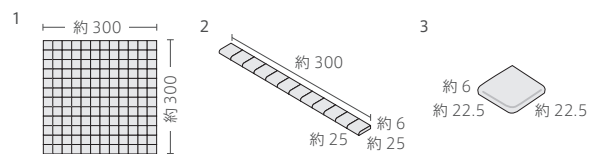

MR-025/M-81 (ナマコ)

MR-025/M-82 (カラメル)
(2色混合)

MR-025/R-27 (ミッドナイトブルー)

MR-025/R-28 (サフラインイエロー)

MR-025/NUD (無釉)

形状	品番	実寸(mm)	目地共寸法(mm)	厚さ(mm)	m ² 必要枚数	入数(枚/箱)	重量(kg/箱)	設計価格
1 25角紙貼り	MR-025/	約22.5×22.5	約300×300	約6	11.5シート	22シート	20	¥12,500/m ²
2 片面取り紙貼り	-	約22.5×22.5	約300×25	約6	3.5シート/m	-	-	¥2,000/m
3 両面取りバラ	-	約22.5×22.5	-	約6	-	-	-	¥150/個