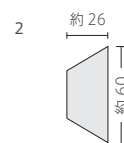

## エグザグレイズ

ヘキサゴンタイルが描くクラシカルなカラーと  
陰影感豊かなテクスチャーの妙。

■目地の間から連結ネットが見えますので接着剤は連結ネットの色(グレー)に合わせてください。 ■製品の特性上酸洗いは出来ません。 ■半マスコーナーは加工品です。ご注文を頂いてから加工しますので、納期をご確認ください。 ■外壁に張られる場合、裏面に十分接着剤が回った事を確認の上、施工してください。 ■注意事項については、各カテゴリーの扉に明記しております。ご参照ください。また、詳しくは各営業までお問い合わせください。

HGL-10W

HGL-20W

HGL-30W

HGL-40W

HGL-50W **NEW!**HGL-60W **NEW!**

2

3

形状	品番	実寸(mm)	目地共寸法(mm)	厚さ(mm)	m <sup>2</sup> 必要枚数	入数(枚/箱)	重量(kg/箱)	設計価格
1 六角形裏ネット貼り	HGL-	約52×60	約330×288	約9.5	10.5シート	15シート	21	¥13,200/m <sup>2</sup>
2 半マスカットA	-	約26×60	-	約9.5	-	-	-	¥110/個 <b>注</b>
3 半マスカットB	-	約30×52	-	約9.5	-	-	-	¥110/個 <b>注</b>