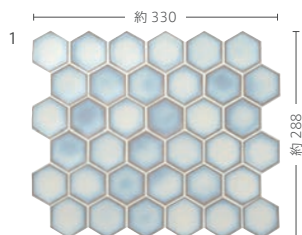

## Hexaglaze

B I 類 (磁器質) 施釉 made in Japan ● 標準品

## エグザグレイズ

ヘキサゴンタイルが描くクラシカルなカラーと  
陰影感豊かなテクスチャーの妙。

■目地の間から連結ネットが見えますので接着剤は連結ネットの色(グレー)に合わせてください。 ■製品の特性上酸洗いは出来ません。 ■半マスコーナーは加工品です。ご注文を頂いてから加工しますので、納期をご確認ください。 ■外壁に張られる場合、裏面に十分接着剤が回った事を確認の上、施工してください。 ■注意事項については、各カテゴリーの扉に明記しております。ご参照ください。また、詳しくは各営業までお問い合わせください。