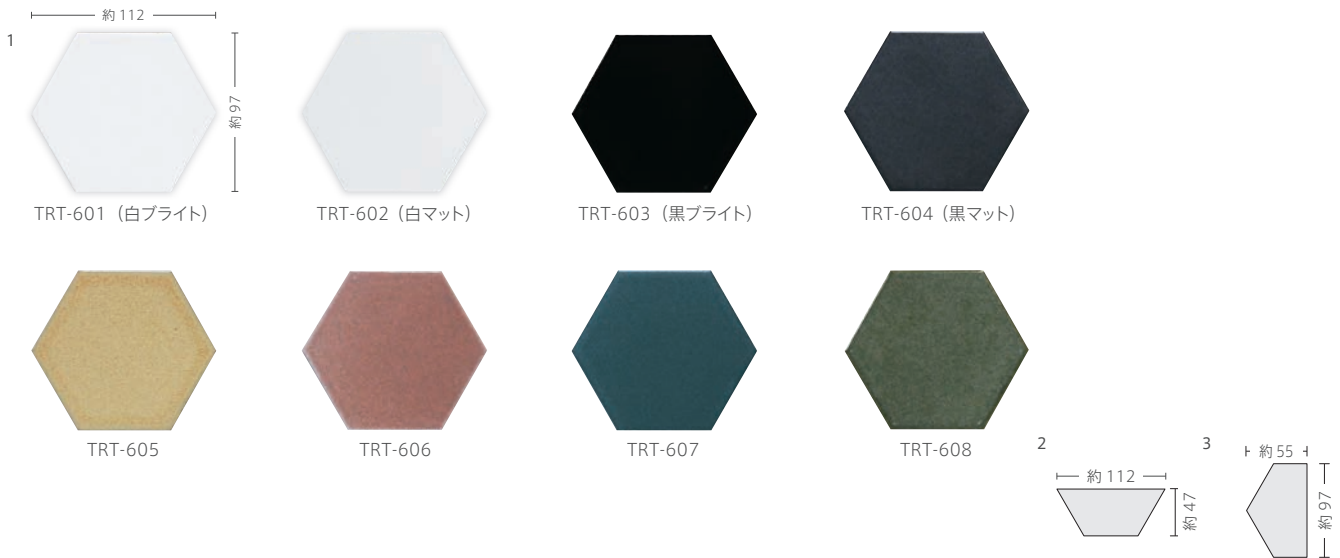

Tortue

その他の施工例はこちら。

TRT-604・603・605・606・607・608

Tortue

B I 類 (磁器質) 施釉 made in Japan ● 標準品

トルチェ

内装壁	外装壁	浴室壁	居室床
○	○	○	×
内装床	外装床	浴室床	耐凍害
○	×	×	○

接着剤張
専用商品

美濃焼
タイル

彩り豊かなカラーバリエーションと
亀甲模様が空間を引き立てます。

■注意事項については、各カテゴリーの中扉に明記してあります。ご参照ください。また、詳しくは各営業までお問い合わせください。

形状	品番	実寸(mm)	目地共寸法(mm)	厚さ(mm)	m ² 必要枚数	入数(枚/箱)	重量(kg/箱)	設計価格
1 六角形	TRT-	約112×97	-	約8	115	110	16	¥9,500/m ²
2 半コマA(カット)	-	約112×47	-	約8	9枚/m	70	-	¥260/枚 注
3 半コマB(カット)	-	約97×55	-	約8	10枚/m	70	-	¥350/枚 注