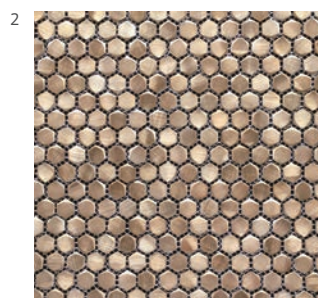

リアルメタルをカットした
粗削りなテクスチャーとヘキサゴンモチーフが新鮮。

■表面に意匠的な傷があります。 ■常時水のかかる場所や湿度が高い場所でのご使用は控えてください。 ■角が鋭利な箇所がございますのでご注意ください。 ■酸性の洗剤は使用しないでください。 ■注意事項については、各カテゴリーの中扉に明記してあります。ご参照ください。また、詳しくは各営業までお問い合わせください。

TALU-0185

TALU-0195

TALU-0185SL

TALU-0195SL

	形状	品番	実寸(mm)	目地共寸法(mm)	厚さ(mm)	m ² 必要枚数	入数(枚/箱)	重量(kg/箱)	設計価格
1	六角形ネット貼り	TALU-0185, 0195	約16×14	約298×295	約2・3.5・5.5	11.5シート	16シート	13	¥5,500/シート
2	六角形ネット貼り	TALU-0185SL, 0195SL	約16×14	約285×280	約3.5	12.5シート	22シート	12	¥4,600/シート