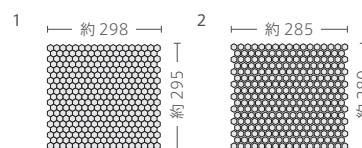

TALU-0195

TALU-0185SL

TALU-0195SL

	形状	品番	実寸(mm)	目地共寸法(mm)	厚さ(mm)	m ² 必要枚数	入数(枚/箱)	重量(kg/箱)	設計価格
1	六角形ネット貼り	TALU-0185, 0195	約16×14	約298×295	約2・3.5・5.5	11.5シート	16シート	13	¥5,500/シート
2	六角形ネット貼り	TALU-0185SL, 0195SL	約16×14	約285×280	約3.5	12.5シート	22シート	12	¥4,600/シート