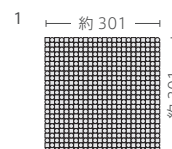

形状	品番	実寸(mm)	目地共寸法(mm)	厚さ(mm)	m <sup>2</sup> 必要枚数	入数(枚/箱)	重量(kg/箱)	設計価格
1 12角・12丸ネット貼り	MBY-	約12×12・φ12	約301×301	約6	11.1シート	10シート	12	¥5,500/シート <b>注</b>