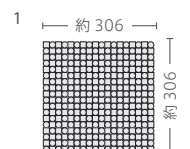

丸と15角がリズムカルなパターンを描く
ガラスモザイク。

■施工時接着剤のクシ目が透けて見える場合がありますので、接着剤表面は平面に仕上げ張り付けてください。 ■注意事項については、各カテゴリーの中扉に明記してあります。ご参照ください。また、詳しくは各営業までお問い合わせください。

MKG-15RS-8T/08

MKG-15RS-8T/09

MKG-15RS-8T/10

MKG-15RS-8T/11

MKG-15RS-8T/12

MKG-15RS-8T/26

MKG-15RS-8T/27

MKG-15RS-8T/28

MKG-15RS-8T/29

MKG-15RS-8T/30

形状	品番	実寸(mm)	目地共寸法(mm)	厚さ(mm)	m ² 必要枚数	入数(枚/箱)	重量(kg/箱)	設計価格
1 15角・15丸ネット貼り	MKG-15RS-8T/	約15×15・φ15	約306×306	約8	10.7シート	5シート	7	¥5,500/シート 