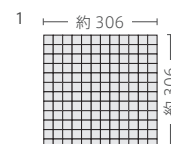

Crystalia

ガラス made in China ● 標準品

クリスタリア

内装壁	外装壁	浴室壁	居室床
内装床	外装床	浴室床	耐凍害

接着剤張
専用商品

ガラス特有の透明感と
爽やかなカラーパリエーションの輝き。

■ミックス貼り、パターン貼りにも対応させて頂きます。価格・納期についてはお問い合わせください。 ■施工時接着剤のクシ目が透けて見える場合がありますので、接着剤表面は平面に仕上げ張り付けてください。 ■注意事項については、各カテゴリーの中扉に明記してあります。ご参照ください。また、詳しくは各営業までお問い合わせください。

NEO CATALOGUE 2022-23 №13 / Wall Tile

形状	品番	実寸(mm)	目地共寸法(mm)	厚さ(mm)	m ² 必要枚数	入数(枚/箱)	重量(kg/箱)	設計価格
1 25角紙貼り	MKG-25-4T/	約23.5×23.5	約306×306	約4	10.7シート	5シート	4	¥3,500/シート