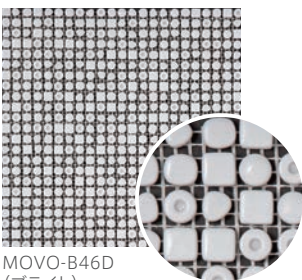

## Movo

ガラス made in China ●標準品

## モーボ

内装壁	◎	外装壁	×	浴室壁	×	居室床	×
内装床	×	外装床	×	浴室床	×	耐凍害	×

接着剤張  
専用商品

多形状が組み合わさる、特殊製法のガラスモザイク。

■注意事項については、各カテゴリーの中扉に明記してあります。ご参照ください。また、詳しくは各営業までお問い合わせください。

MOVO-B46D  
(ブライト)MOVO-M01B  
(マット)MOVO-M02B  
(マット)MOVO-B96D  
(ブライト)MOVO-M01D  
(マット)MOVO-M02D  
(マット)

形状	品番	実寸(mm)	目地共寸法(mm)	厚さ(mm)	m <sup>2</sup> 必要枚数	入数(枚/箱)	重量(kg/箱)	設計価格
1 異形モザイクネット貼り	MOVO-	約9~11×9~11	約317×317	約6	10シート	10シート	12	¥4,200/シート