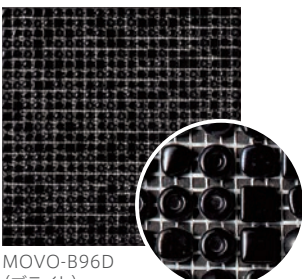

## モーボ

内装壁	◎	外装壁	×	浴室壁	×	居室床	×
内装床	×	外装床	×	浴室床	×	耐凍害	×

接着剤張  
専用商品

多形状が組み合わさる、特殊製法のガラスモザイク。

■注意事項については、各カテゴリーの中扉に明記してあります。ご参照ください。また、詳しくは各営業までお問い合わせください。

MOVO-B46D  
(ブライト)MOVO-M01B  
(マット)MOVO-M02B  
(マット)MOVO-B96D  
(ブライト)MOVO-M01D  
(マット)MOVO-M02D  
(マット)