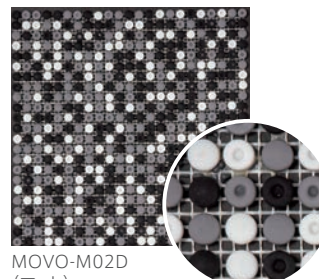

## Movo

ガラス made in China ●標準品

## モーボ

内装壁	◎	外装壁	×	浴室壁	×	居室床	×
内装床	×	外装床	×	浴室床	×	耐凍害	×

接着剤張  
専用商品

多形状が組み合わさる、特殊製法のガラスモザイク。

■注意事項については、各カテゴリーの中扉に明記してあります。ご参照ください。また、詳しくは各営業までお問い合わせください。

MOVO-B46D  
(ブライト)MOVO-M01B  
(マット)MOVO-M02B  
(マット)MOVO-B96D  
(ブライト)MOVO-M01D  
(マット)MOVO-M02D  
(マット)