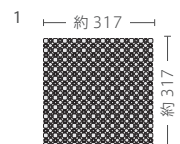

## Movo

ガラス made in China ●標準品

形状	品番	実寸(mm)	目地共寸法(mm)	厚さ(mm)	m <sup>2</sup> 必要枚数	入数(枚/箱)	重量(kg/箱)	設計価格
1 異形モザイクネット貼り	MOVO-	約9~11×9~11	約317×317	約6	10シート	10シート	12	¥4,200/シート