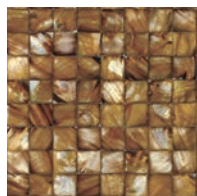

●ゴールド

SHELL-2510R

SHELL-2510

●ホワイト

SHELL-2511R

SHELL-2511

●ブラウン

SHELL-2513R

SHELL-2513

SHELL-2510NJ **NEW!**

SHELL-1010 **NEW!**

SHELL-2511NJ **NEW!**

SHELL-1011 **NEW!**

SHELL-2513NJ **NEW!**

SHELL-1013 **NEW!**

形状	品番	実寸(mm)	目地共寸法(mm)	厚さ(mm)	m ² 必要枚数	入数(枚/箱)	重量(kg/箱)	設計価格
1 25丸ネット貼り	SHELL- R	約25	約312×318	約2~3	10シート	20シート	10	¥5,500/シート
2 25角ネット貼り	SHELL-	約25×25	約319×319	約2~3	10シート	20シート	10	¥5,500/シート
3 25角ネット貼り(目地無し)	SHELL- NJ	約25×25	約300×300	約2~3	11.1シート	20シート	8.5	¥6,500/シート
4 10角ネット貼り	SHELL-	約10×10	約310×310	約2~3	10.8シート	20シート	6.5	¥6,500/シート