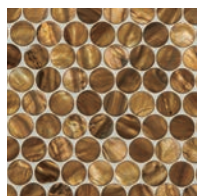

Shell

その他の施工例はこちら。

SHELL-2511R (ホワイト)

Shell

天然貝殻 made in China ●標準品

シェル

内装壁	○	外装壁	×	浴室壁	×	居室床	×
内装床	×	外装床	×	浴室床	×	耐凍害	×

接着剤張
専用商品

天然の貝殻を規則的に配し、光彩を映し出す優しい空間を彩ります。

■生産ロットにより色合い、寸法が大きく異なる場合があります。天然の貝殻のため、色、紋様に差異があります。また、傷が入っていることもございます。 ■厚みが薄いため、施工時の接着材のはみ出しにご注意ください。 ■塗目地施工後、表面のピンホールなどに目地が残る可能性がありますので、拭き取りはしっかりと行ってください。 ■製品の特性上、酸洗いはできません。 ■注意事項については、各カテゴリーの中扉に明記してあります。ご参照ください。また、詳しくは各営業までお問い合わせください。

●ゴールド

SHELL-2510R

SHELL-2510

●ホワイト

SHELL-2511R

SHELL-2511

●ブラウン

SHELL-2513R