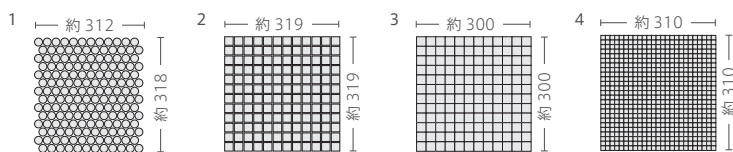

SHELL-2513

SHELL-2510NJ **NEW!**

SHELL-1010 **NEW!**

SHELL-2511NJ **NEW!**

SHELL-1011 **NEW!**

SHELL-2513NJ **NEW!**

SHELL-1013 **NEW!**

形状	品番	実寸(mm)	目地共寸法(mm)	厚さ(mm)	m ² 必要枚数	入数(枚/箱)	重量(kg/箱)	設計価格
1 25丸ネット貼り	SHELL- R	約25	約312×318	約2~3	10シート	20シート	10	¥5,500/シート
2 25角ネット貼り	SHELL-	約25×25	約319×319	約2~3	10シート	20シート	10	¥5,500/シート
3 25角ネット貼り(目地無し)	SHELL- NJ	約25×25	約300×300	約2~3	11.1シート	20シート	8.5	¥6,500/シート
4 10角ネット貼り	SHELL-	約10×10	約310×310	約2~3	10.8シート	20シート	6.5	¥6,500/シート