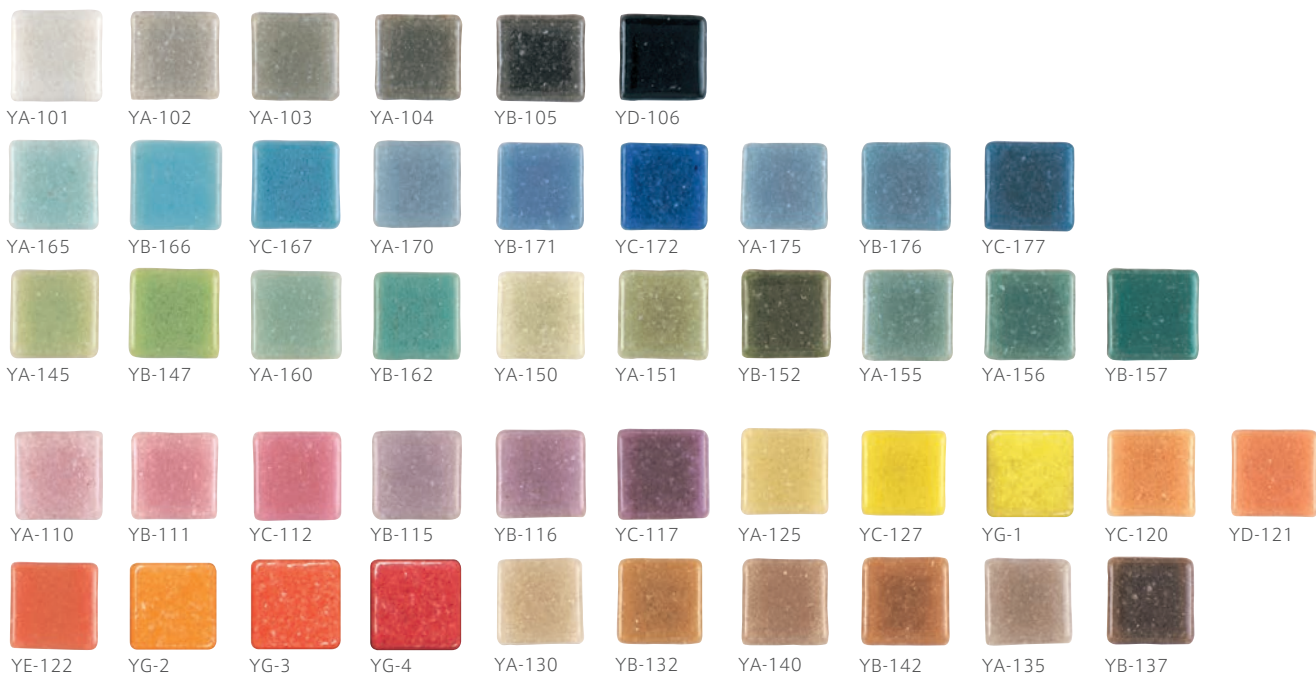

Proof Mosaic

B1類 (磁器質) + ガラス質 made in Japan ● 注文加工品

プルーフモザイク

内装壁	外装壁	浴室壁	居室床
内装床	外装床	浴室床	耐凍害

美濃焼  
タイル

ガラスとタイルの二重構造、  
ガラスの質感が美しく映えるモザイクタイル。

■裏足はあり足です。 ■全色耐酸性がありますので、外装壁やプール槽内にもご使用いただけます。 ■ガラス質と磁器質の2層構造となります。 ■商品の特性上、役物は角を1~2mm程度残しての接着となります。割付の際はご注意ください。 ■ご希望の色によるミックス貼りやパターン貼りにも対応させていただきます。詳しくはお問合わせください。 ■注意事項については、各カテゴリーの中扉に明記してあります。ご参照ください。また、詳しくは各営業までお問い合わせください。

●アクセントカラー

設計価格

● YA- □□□	¥13,200/m <sup>2</sup>
● YB- □□□	¥14,400/m <sup>2</sup>
● YC- □□□	¥15,000/m <sup>2</sup>
● YD- □□□	¥16,500/m <sup>2</sup>
● YE- □□□	¥19,500/m <sup>2</sup>
● YG- □	¥25,600/m <sup>2</sup>
● YS- □	¥66,000/m <sup>2</sup>
● YW- □	¥18,500/シート