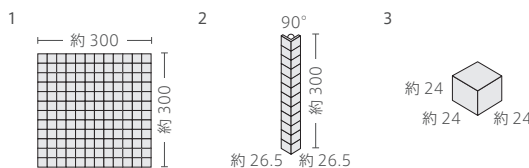

Proof Mosaic

B1類 (磁器質) + ガラス質 made in Japan ● 注文加工品

プルーフモザイク

内装壁	外装壁	浴室壁	居室床
内装床	外装床	浴室床	耐凍害

美濃焼  
タイル

ガラスとタイルの二重構造、  
ガラスの質感が美しく映えるモザイクタイル。

■裏足はあり足です。 ■全色耐酸性がありますので、外装壁やプール槽内にもご使用いただけます。 ■ガラス質と磁器質の2層構造となります。 ■商品の特性上、役物は角を1~2mm程度残しての接着となります。割付の際はご注意ください。 ■ご希望の色によるミックス貼りやパターン貼りにも対応させていただきます。詳しくはお問合わせください。 ■注意事項については、各カテゴリーの中扉に明記してあります。ご参照ください。また、詳しくは各営業までお問い合わせください。

●アクセントカラー

設計価格

● YA- □□□	¥13,200/m <sup>2</sup>
● YB- □□□	¥14,400/m <sup>2</sup>
● YC- □□□	¥15,000/m <sup>2</sup>
● YD- □□□	¥16,500/m <sup>2</sup>
● YE- □□□	¥19,500/m <sup>2</sup>
● YG- □	¥25,600/m <sup>2</sup>
● YS- □	¥66,000/m <sup>2</sup>
● YW- □	¥18,500/シート

形状	品番	実寸(mm)	目地共寸法(mm)	厚さ(mm)	m <sup>2</sup> 必要枚数	入数(枚/箱)	重量(kg/箱)	設計価格
1 22.5角紙貼り	YA-YB-YC-YD-YE-YG-YS-YW-	約22.5×22.5	約300×300	約7	11.2シート	20シート	22	-
2 22.5角90°曲り	(接着) YA.YB.YC.YD.YEのみ	約(24+24)×22.5	約(26.5+26.5)×300	約7	3.4シート/m	-	-	¥17,400/m
3 22.5角90°BOX	(接着) YA.YB.YC.YD.YEのみ	約(24+24)×24	-	約7	-	-	-	¥1,300/個